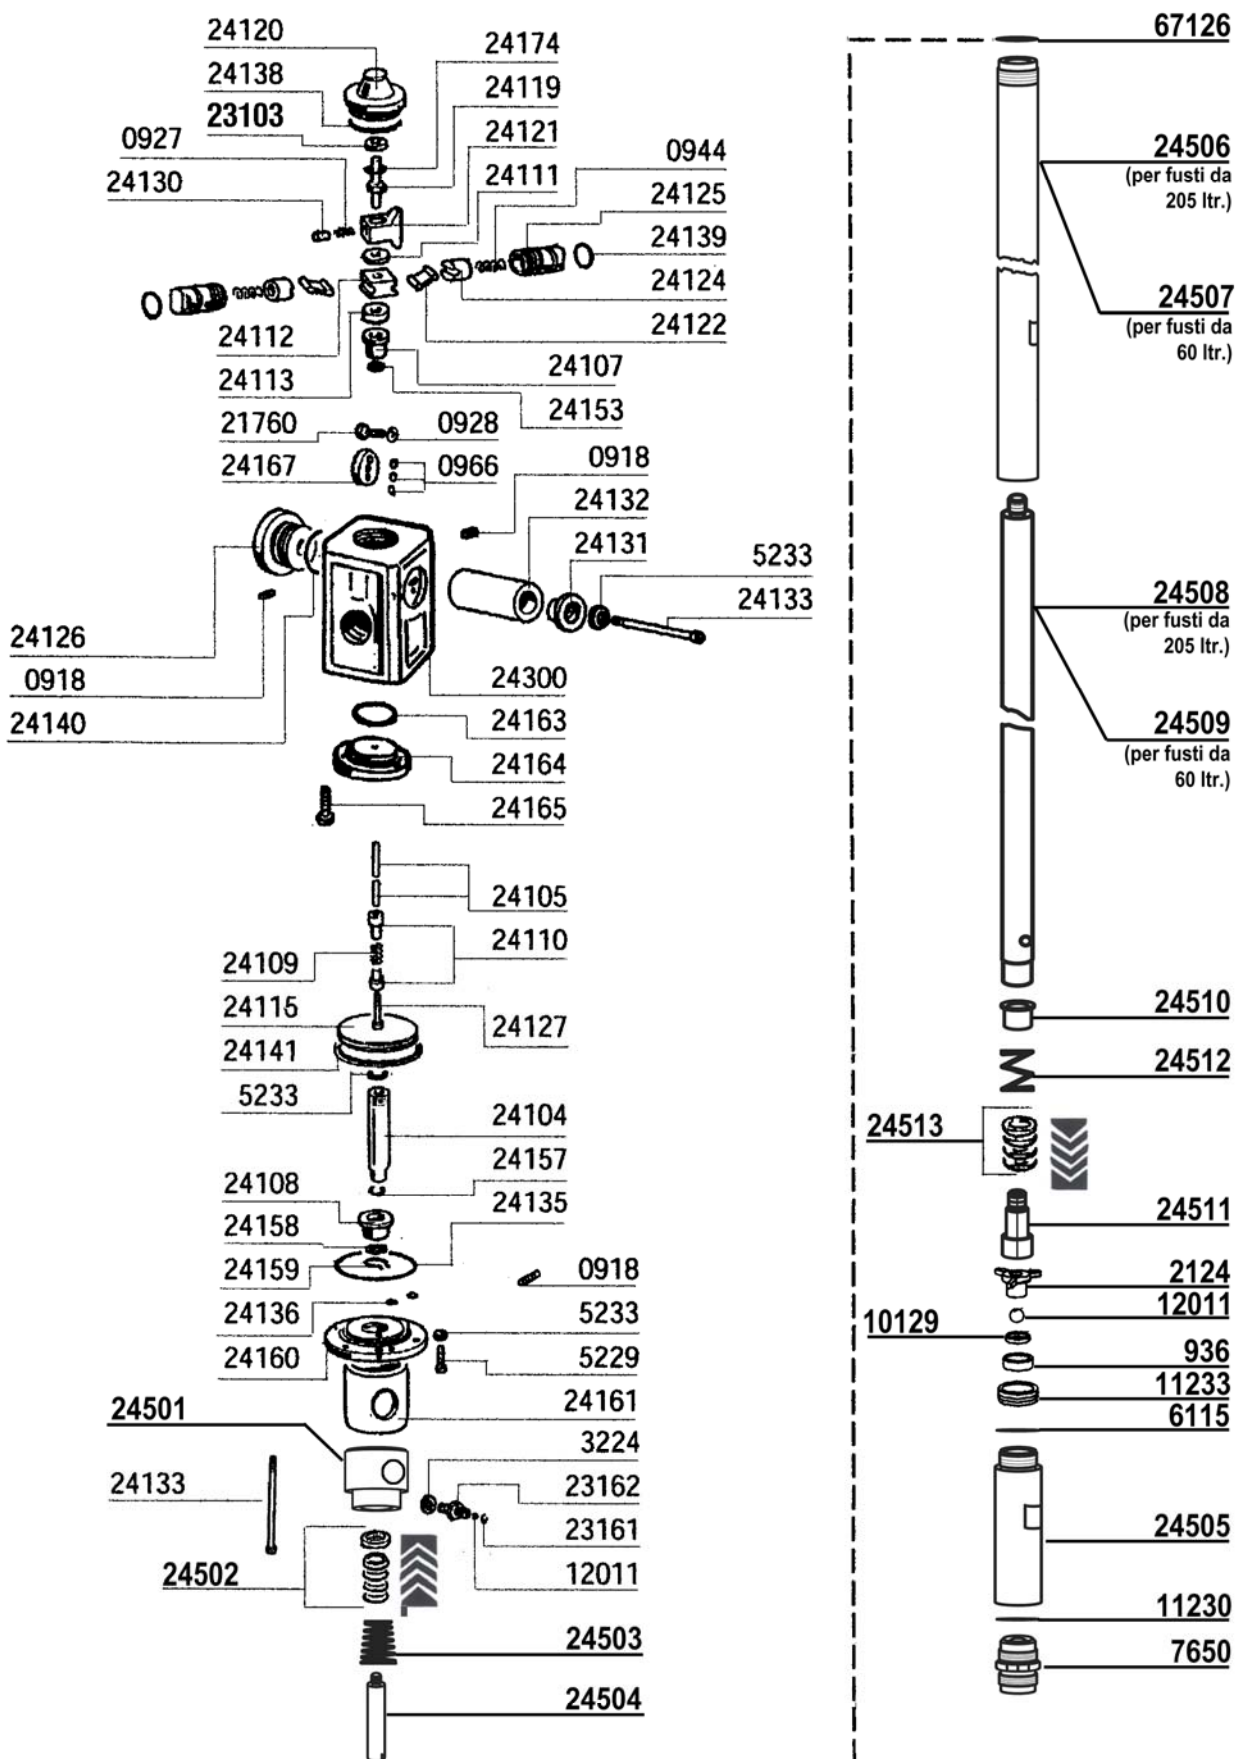

LISTA DELLE PARTI e ESPLOSO
Pompa Pneumatica Airless 2900 BARREL (14:1)

LISTA DELLE PARTI e ESPLOSO

Pompa Pneumatica Airless 2900 BARREL (14:1)

Rif.	Descrizione	Q.tà	Rif.	Descrizione	Q.tà
24004	Pompa airless pneuma 2900 BARREL (Lt.205)				
24005	Pompa airless pneuma 2900 BARREL (Lt.60)				
000918	GRANO FISSAGGIO	2	024153	LUBRORING ASTINE	1
000927	MOLLA VALVOLA ASPIRAZIONE	1	024157	ANELLO	1
000928	RONDELLA VALVOLA ASPIRAZIONE	2	024158	OR TENUTA ESTERNA BOCCOLA	1
000936	INSERTO SEDE SFERA IN C.T	1	024159	ANELLO SEEGER	1
000944	MOLLA MEMBRANA	2	024160	FLANGIA MOTORE ARIA	1
000966	ANELLO TEFLON PERNO ARTICOLATO	3	024161	DISTANZIALE ARIA VERNICE	1
002124	GUIDA VALVOLA ASPIRAZIONE	1	024163	OR TENUTA DIAFRAMMA	1
003224	GUARNIZIONE RAME	1	024164	DIAFRAMMA	1
005229	VITE FISSAGGIO COPERCHIO	6	024165	VITE FISSAGGIO DIAFRAMMA	4
005233	RONDELLA SCHNOOR	8	024167	PIATTELLO RIPORTATO	1
006115	OR TEFLON	1	024174	RONDELLA IN OTTONE	1
007650	VALVOLA ASPIRAZIONE 2900 "BARREL"	1	024300	CORPO DISTRIBUTORE ARIA	1
010129	GUARNIZIONE RAME	1	024501	CORPO CENTRALE "BARREL"	1
011230	OR TENUTA PRESSIONE	1	024502	PACCO SUPERIORE "BARREL"	1
011233	CORPO VALVOLA COMPRESSIONE	1	024503	MOLLA CONICA	1
012011	SFERA IN INOX diam.11	2	024504	ALBERINO PRIMARIO	1
021760	VITE X FISSAGGIO FLANGIA "T1"	2	024505	CANOTTO DI SCORRIMENTO	1
023103	PARACOLPI SUPERIORE	1	024506	TUBO COLLEGAMENTO (per fusti 200 lt)	1
023161	ANELLO FERMO SFERA	1	024507	TUBO COLLEGAMENTO (per fusti 60 lt)	opt
023162	NIPPLO VALVOLA ANTIRITORNO	1	024508	ALBERO PROLUNGA (per fusti 200 lt)	1
024104	ALBERO MOTORE ARIA	1	024509	ALBERO PROLUNGA (per fusti 60 lt)	opt
024105	ASTINA COMANDO INVERSO	1	024510	TAZZA MOLLA	1
024107	BOCCOLA AUTOLUBRIFICATA	1	024511	CORPO VALVOLA COMPRESSIONE	1
024108	BOCCOLA IN TEFLON	1	024512	MOLLA	1
024109	MOLLA PARACOLPI ASTINA	1	024513	PACCO TUFFANTE	1
024110	BOCCOLA DI SCORRIMENTO X ASTINE	2	067126	OR IN TEFLON x TENUTA	1
024111	RONDELLA DISTANZIATRICE	1			
024112	BLOCCHETTO COMANDO INVERSO	1			
024113	PARACOLPI INFERIORE	1			
024115	PISTONE MOTORE ARIA	1			
024119	ALBERO DELL'INVERSO	1			
024120	COPERCHIO DI GUIDA CON BUSSOLA	1			
024121	SUPPORTO DISTRIBUTORE	1			
024122	TRONCHETTO SCAMBIO	2			
024124	PISTONCINO DELL'INVERSO	2			
024125	CORPO PISTONCINO	2			
024126	FLANGIA INNESTO ARIA	1			
024127	BULLONE X ASTINE	1			
024130	MEZZALUNA DI SPINTA	1			
024131	PIATTELLO FISSAGGIO SILENZIATORE	1			
024132	SILENZIATORE	1			
024133	BULLONE	1			
024133	BULLONE	1			
024135	OR DELLA FLANGIA	1			
024136	OR PASSAGGIO ARIA	2			
024138	OR DEL COPERCHIO DI GUIDA	1			
024139	OR DEL CORPO PISTONCINO	2			
024140	OR FLANGIA INNESTO ARIA	1			
024141	LUBRORING PISTONE MOTORE ARIA	1			