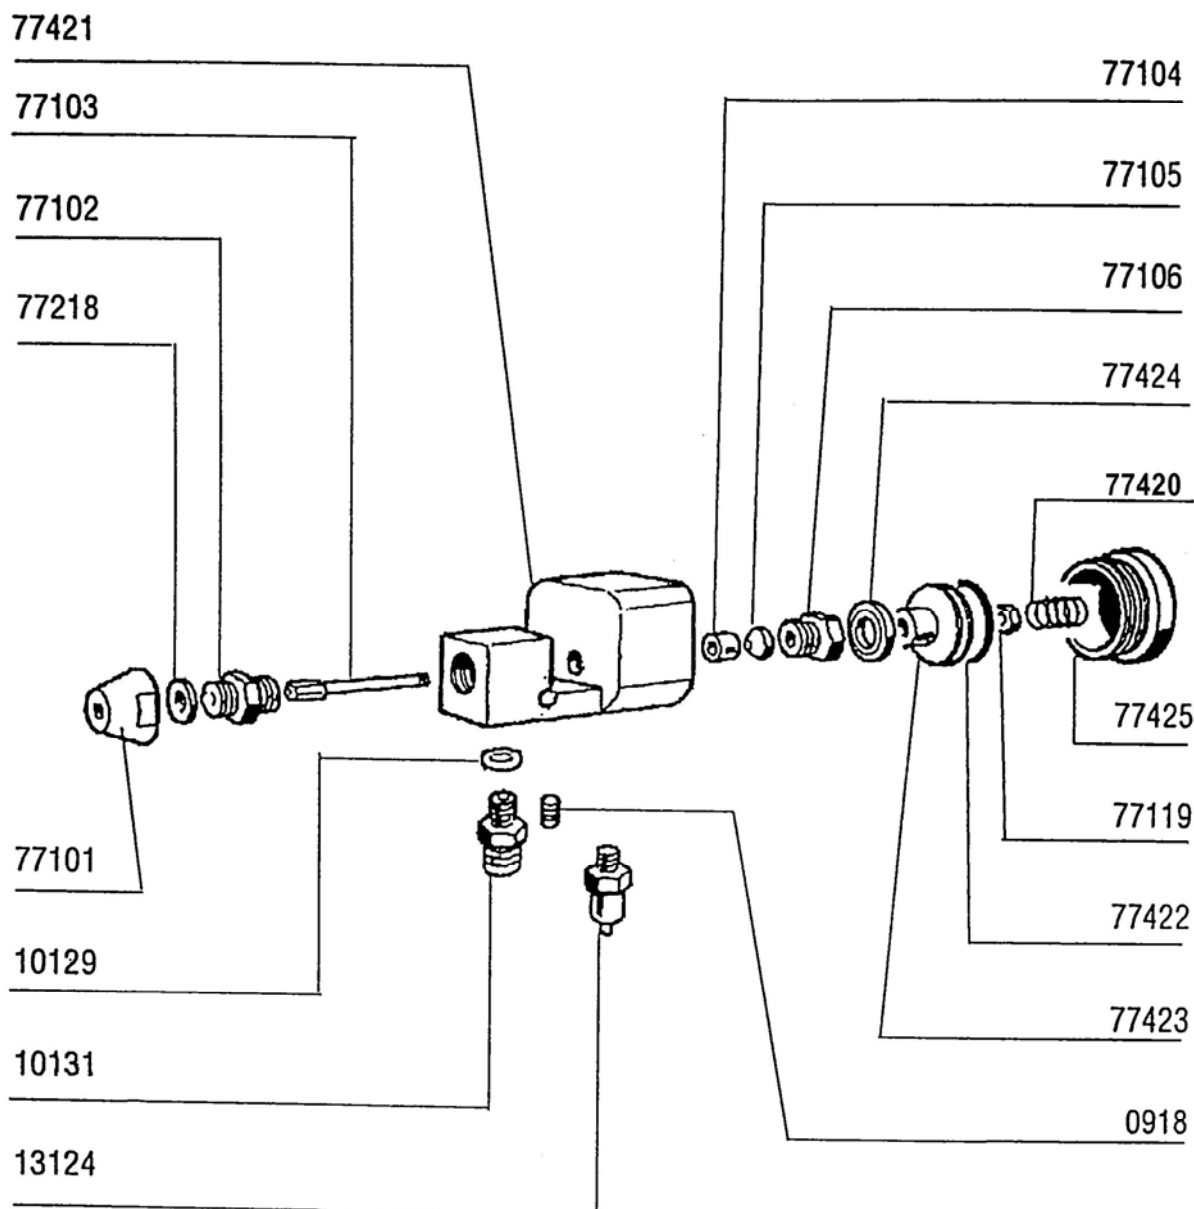

LISTA DELLE PARTI e ESPLOSO  
Pistola Airless Automatica

Rif.	Descrizione	Q.tà
<b>77002</b>	<b>Pistola Airless Automatica</b>	
<b>77008</b>	<b>Pistola Airless Automatica in INOX</b>	
000918	GRANO FISSAGGIO	1
010129	GUARNIZIONE RAME	1
010131	NIPPLO M 1/4" M 16x1,5 IN INOX	1
013124	RACCORDO INNESTO RAPIDO DIRIT.	1
077101	CAPPELLO DELL'UGELLO	1
077102	MANICOTTO COMPLETO	1
077103	PUNTERUOLO COMPLETO	1
077104	PREMISTOPPA IN TEFLON	1
077105	CUNEO PRESSIONE	1
077106	VITE DEL PREMISTOPPA P500	1
077119	DADO	1
077218	GUARNIZIONE UGELLO ST	1
077420	MOLLA PISTOLA AUTOMATICA	1

Rif.	Descrizione	Q.tà
077421	CORPO PISTOLA AUTOMATICA	1
077431	CORPO PISTOLA AUTOMATICA INOX	<i>opt</i>
<i>per rif. 77008</i>		
077422	LUBRORING EST.TENUTA PISTONCINO	1
077423	PISTONCINO PISTOLA AUTOMATICA	1
077424	LUBRORING INT.TENUTA PISTONCINO	1
077425	REGOLATORE CORSA PISTOLA AUTOM.	1