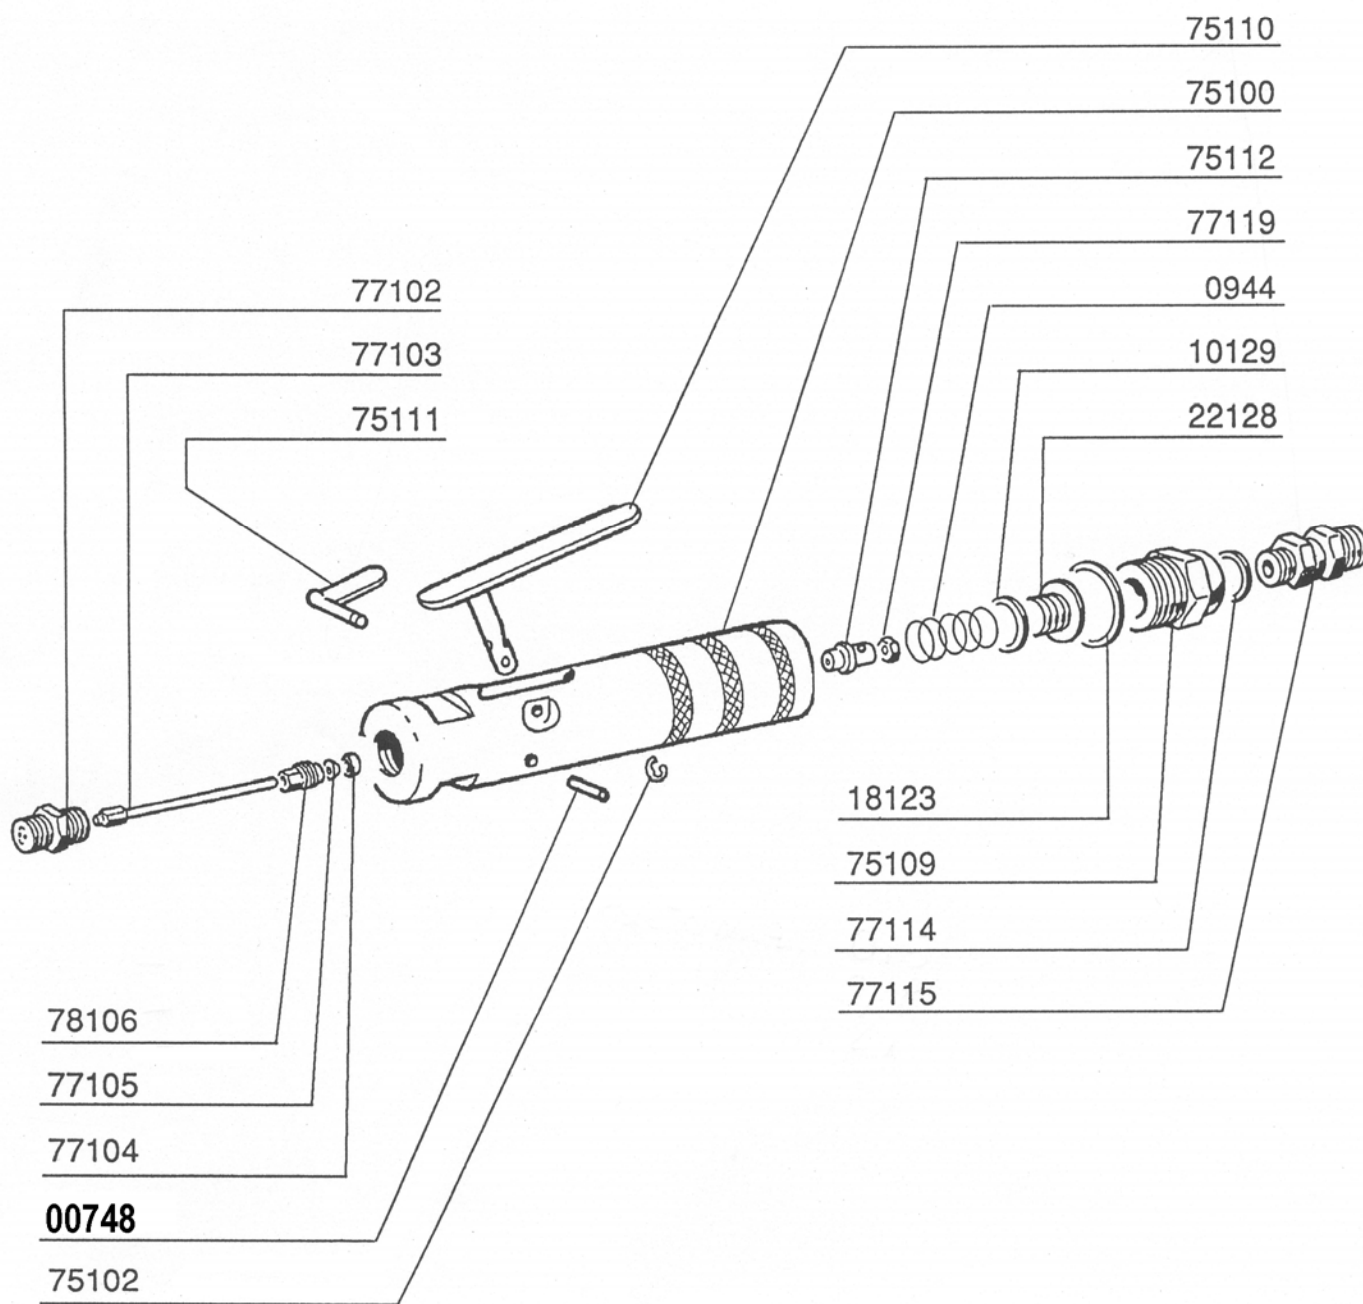

LISTA DELLE PARTI E ESPLOSO  
Pistola Airless IN-LINE

Rif.	Descrizione	Q.tà
<b>75000</b>	<b>Pistola IN-LINE</b>	
000748	PERNO GRILLETTO PISTOLA SOFT	1
000944	MOLLA	1
010129	GUARNIZIONE RAME	1
018123	GUARNIZIONE RAME	1
022128	TAPPO DA 1/4" CON COLLARINO	1
075100	CORPO PISTOLA "IN-LINE"	1
075102	ANELLO SEEGER PISTOLA "IN-LINE"	1
075109	CAPPUCCIO PISTOLA "IN-LINE"	1
075110	GRILLETTO PISTOLA "IN-LINE" CPL.	1
075111	FERMO GRILLETTO PISTOLA "IN-LINE"	1

Rif.	Descrizione	Q.tà
075112	REGOLATORE CORSA PISTOLA "IN-LINE"	1
077102	MANICOTTO COMPLETO	1
077103	PUNTERUOLO COMPLETO	1
077104	PREMISTOPPA IN TEFLON	1
077105	CUNEO PRESSIONE	1
077114	GUARNIZIONE IN RAME	1
077115	RACCORDO GIREVOLE M16x1,5	1
077216	RACCORDO GIREVOLE 1/4"	opz.
077119	DADO	1
078106	VITE PREMISTOPPA PISTOLA P250	1