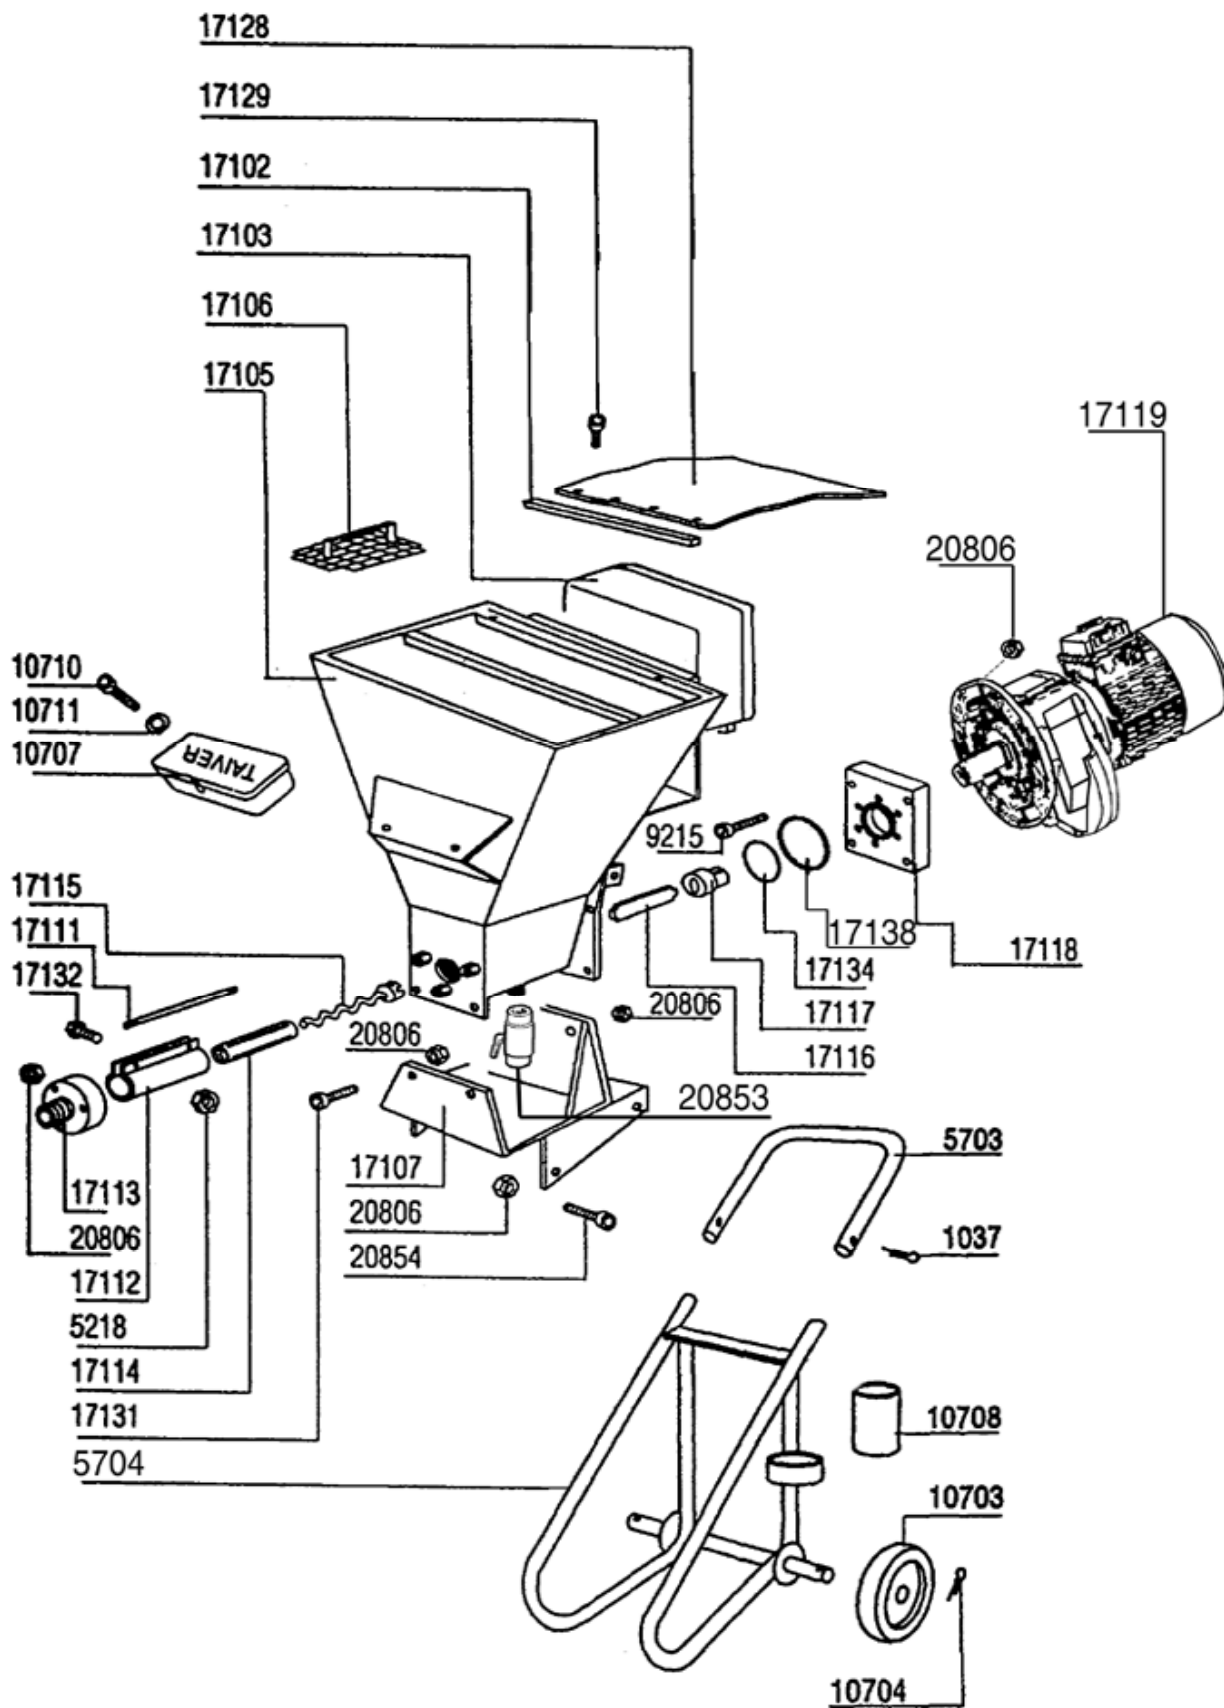

LISTA DELLE PARTI E ESPLOSO
Pompa a vite MTV 80

LISTA DELLE PARTI E ESPLOSO

Pompa a vite MTV 80

Rif.	Descrizione	Q.tà	Rif.	Descrizione	Q.tà
17000	Pompa a vite MTV 80				
001037	COPPIGLIA CARRELLO UNIVERSALE	2	017116	PALA MESCOLATRICE MTV	1
005218	DADO FISSAGGIO	2	017117	GIUNTO MTV	1
005703	MANICO CARRELLO UNIVERSALE	1	017118	FLANGIA MTV	1
005704	CORPO CARRELLO UNIVERSALE	1	017119	RIDUTTORE MTV	1
009215	VITE FISSAGGIO	4	017128	PROTEZIONE IN GOMMA MTV	1
010703	RUOTA CARRELLO UNIV.GRANDE	2	017129	VITE A STELLA	1
010704	COPPIGLIA X RUOTA	2	017131	BULLONE	4
010707	CASSETTA PORTAUTENSILI	1	017132	BULLONE	2
010708	VASCHETTA PORTASISTEMI ASPIRAZ.	1	017134	OR TENUTA FLANGIA MTV	1
010710	BULLONE FISSAGGIO CASSETTA	2	017138	ANELLO TENUTA MTV	1
010711	ROSETTA PIANA	2	020806	DADO	4
017102	BARRETTA X PARATIA	1	020853	RUBINETTO FF 1"	1
017103	QUADRO ELETTRONICO MTV 80	1	020854	BULLONE	4
017105	TRAMOGGIA IN INOX LT.40 ù	1			
017106	RETICOLO FILTRANTE TRAMOGGIA	1			
017107	BASAMENTO SOSTEGNO TRAMOGGIA	1			
017111	TIRANTE DEL POLMONE MTV	4			
017112	REGISTRO DEL POLMONE MTV	1			
017113	FLANGIA DEL POLMONE MTV	1			
017114	POLMONE MTV	1			
017115	VITE DEL POLMONE MTV	1			