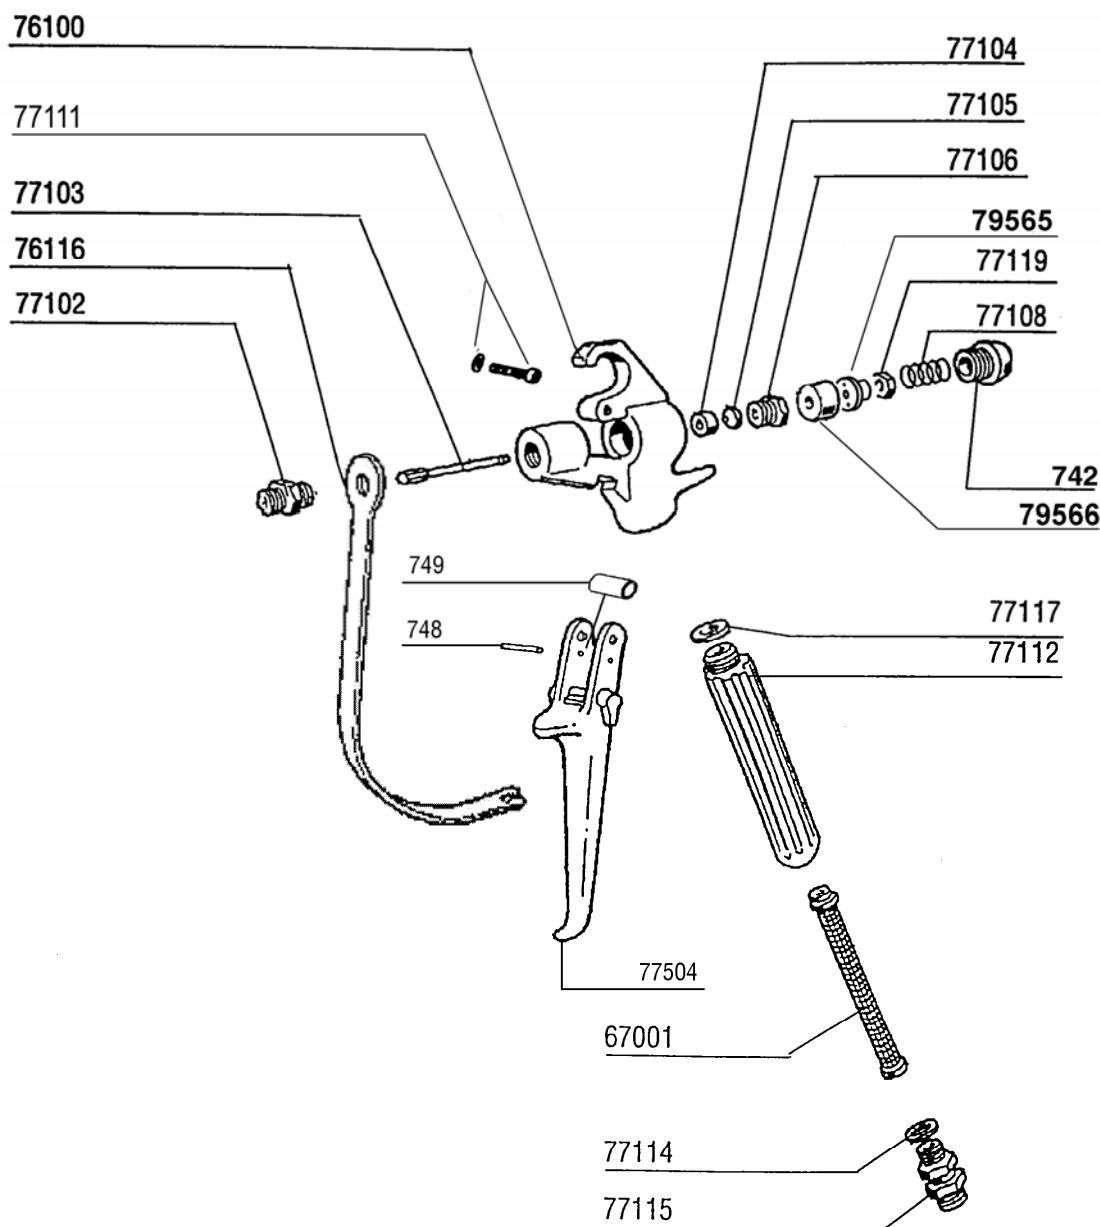

LISTA DELLE PARTI E ESPLOSO  
Pistola Airless P 500 TOP GUN

| Rif.         | Descrizione                                | Q.tà |
|--------------|--|------|
| <b>76000</b> | <b>Pistola P 500 TOP GUN racc. M16x1,5</b> |      |
| <b>76003</b> | <b>Pistola P 500 TOP GUN racc. 1/4"</b>    |      |
| 000742       | DADO POSTERIORE                            | 1    |
| 000748       | PERNO GRILLETTO PISTOLA SOFT               | 1    |
| 000749       | BUSSOLA GRILLETTO PISTOLA SOFT             | 1    |
| 067001       | FILTRO CALCIO PISTOLA 50 Mesh              | 1    |
| 067002       | FILTRO CALCIO PISTOLA 100 Mesh             | opz  |
| 067003       | FILTRO CALCIO PISTOLA 150 Mesh             | opz  |
| 067004       | FILTRO CALCIO PISTOLA 200 Mesh             | opz  |
| 076100       | CORPO                                      | 1    |
| 076116       | PARAMANO                                   | 1    |
| 077102       | MANICOTTO COMPLETO                         | 1    |
| 077103       | PUNTERUOLO COMPLETO                        | 1    |
| 077104       | PREMISTOPPA IN TEFLON                      | 1    |
| 077105       | CUNEO PRESSIONE                            | 1    |

| Rif.   | Descrizione               | Q.tà |
|--------|---------------------------|------|
| 077106 | VITE DEL PREMISTOPPA      | 1    |
| 077108 | MOLLA PISTOLA             | 1    |
| 077111 | SPINA DEL GRILLETTO       | 1    |
| 077112 | IMPUGNATURA PISTOLA       | 1    |
| 077114 | GUARNIZIONE IN RAME       | 1    |
| 077115 | RACCORDO GIREVOLE M16x1,5 | 1    |
| 077216 | RACCORDO GIREVOLE 1/4"    | opz  |
| 077117 | GUARNIZIONE IMPUGNATURA   | 1    |
| 077119 | DADO                      | 1    |
| 077504 | GRILLETTO SOFT            | 1    |
| 079565 | CILINDRETTO REGOLAZIONE   | 1    |
| 079566 | PISTONE PRESSIONE         | 1    |