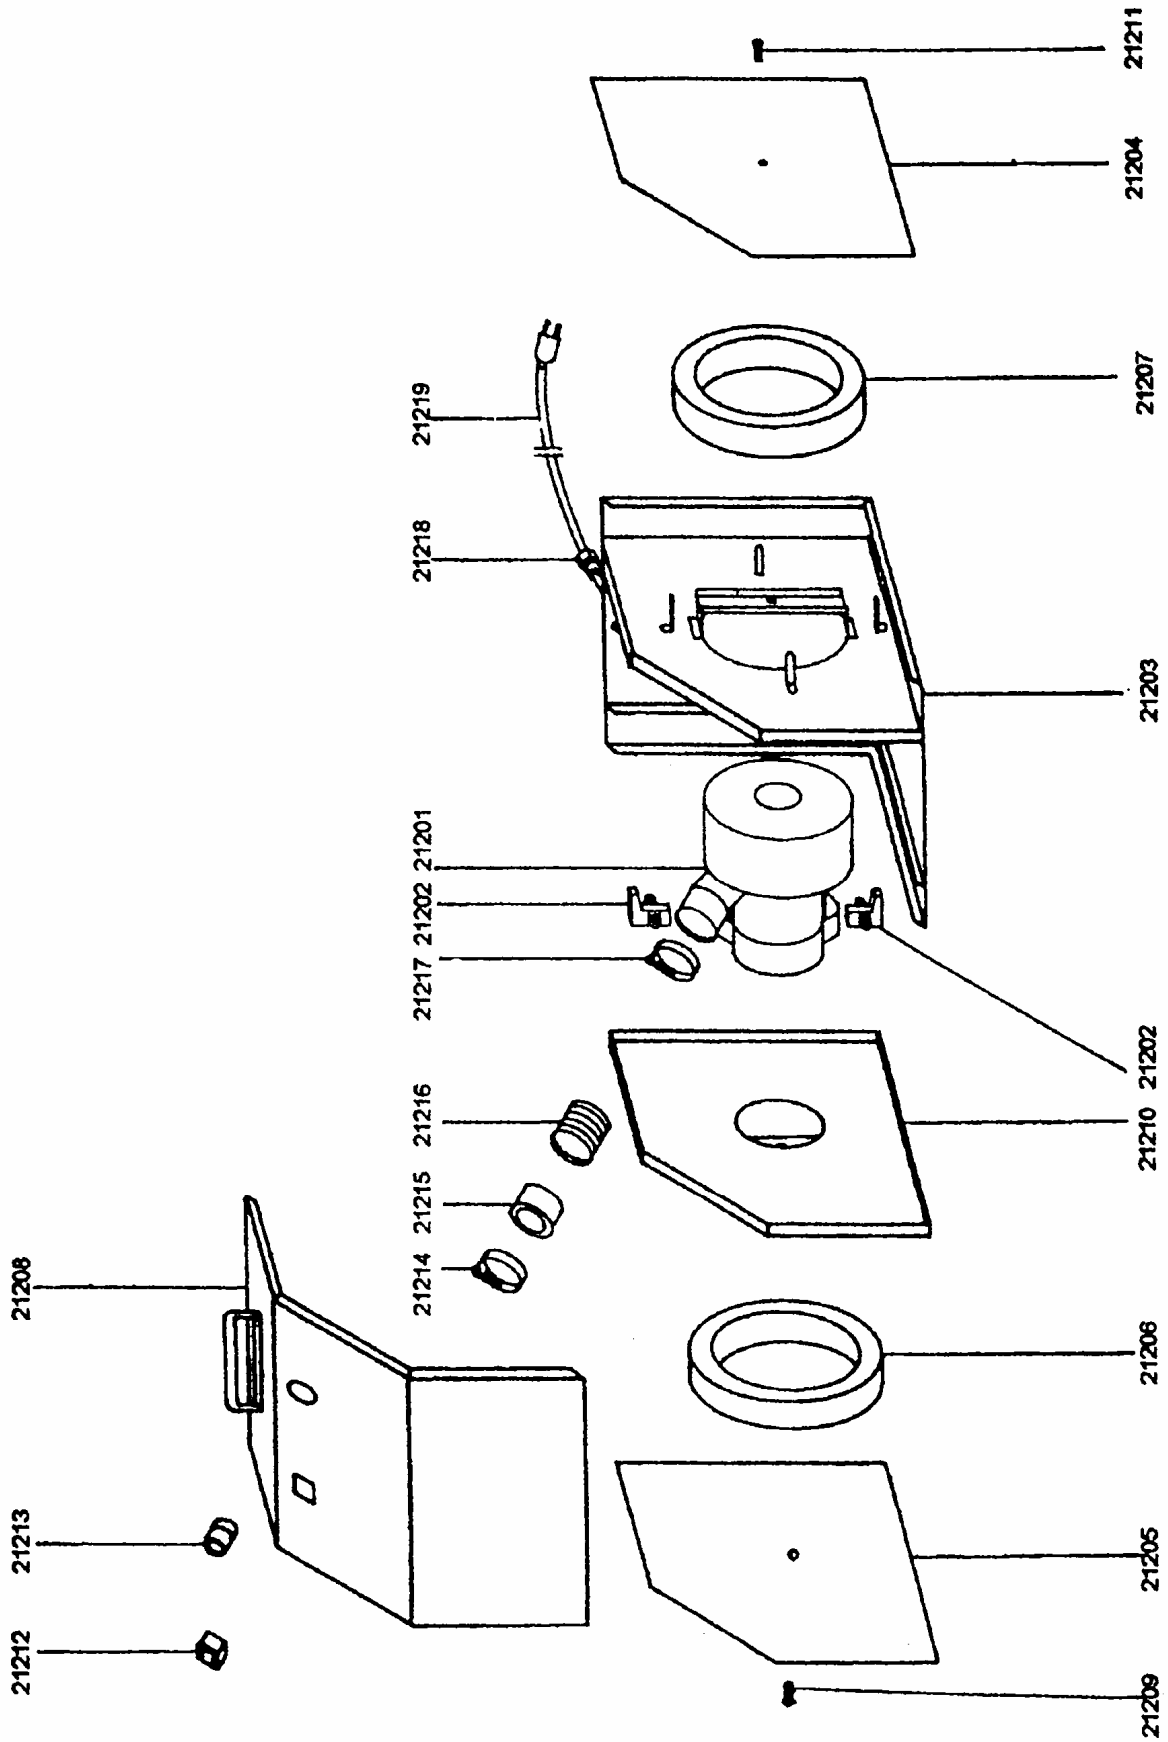

LISTA DELLE PARTI e ESPLOSO
Turbina TURBO T3