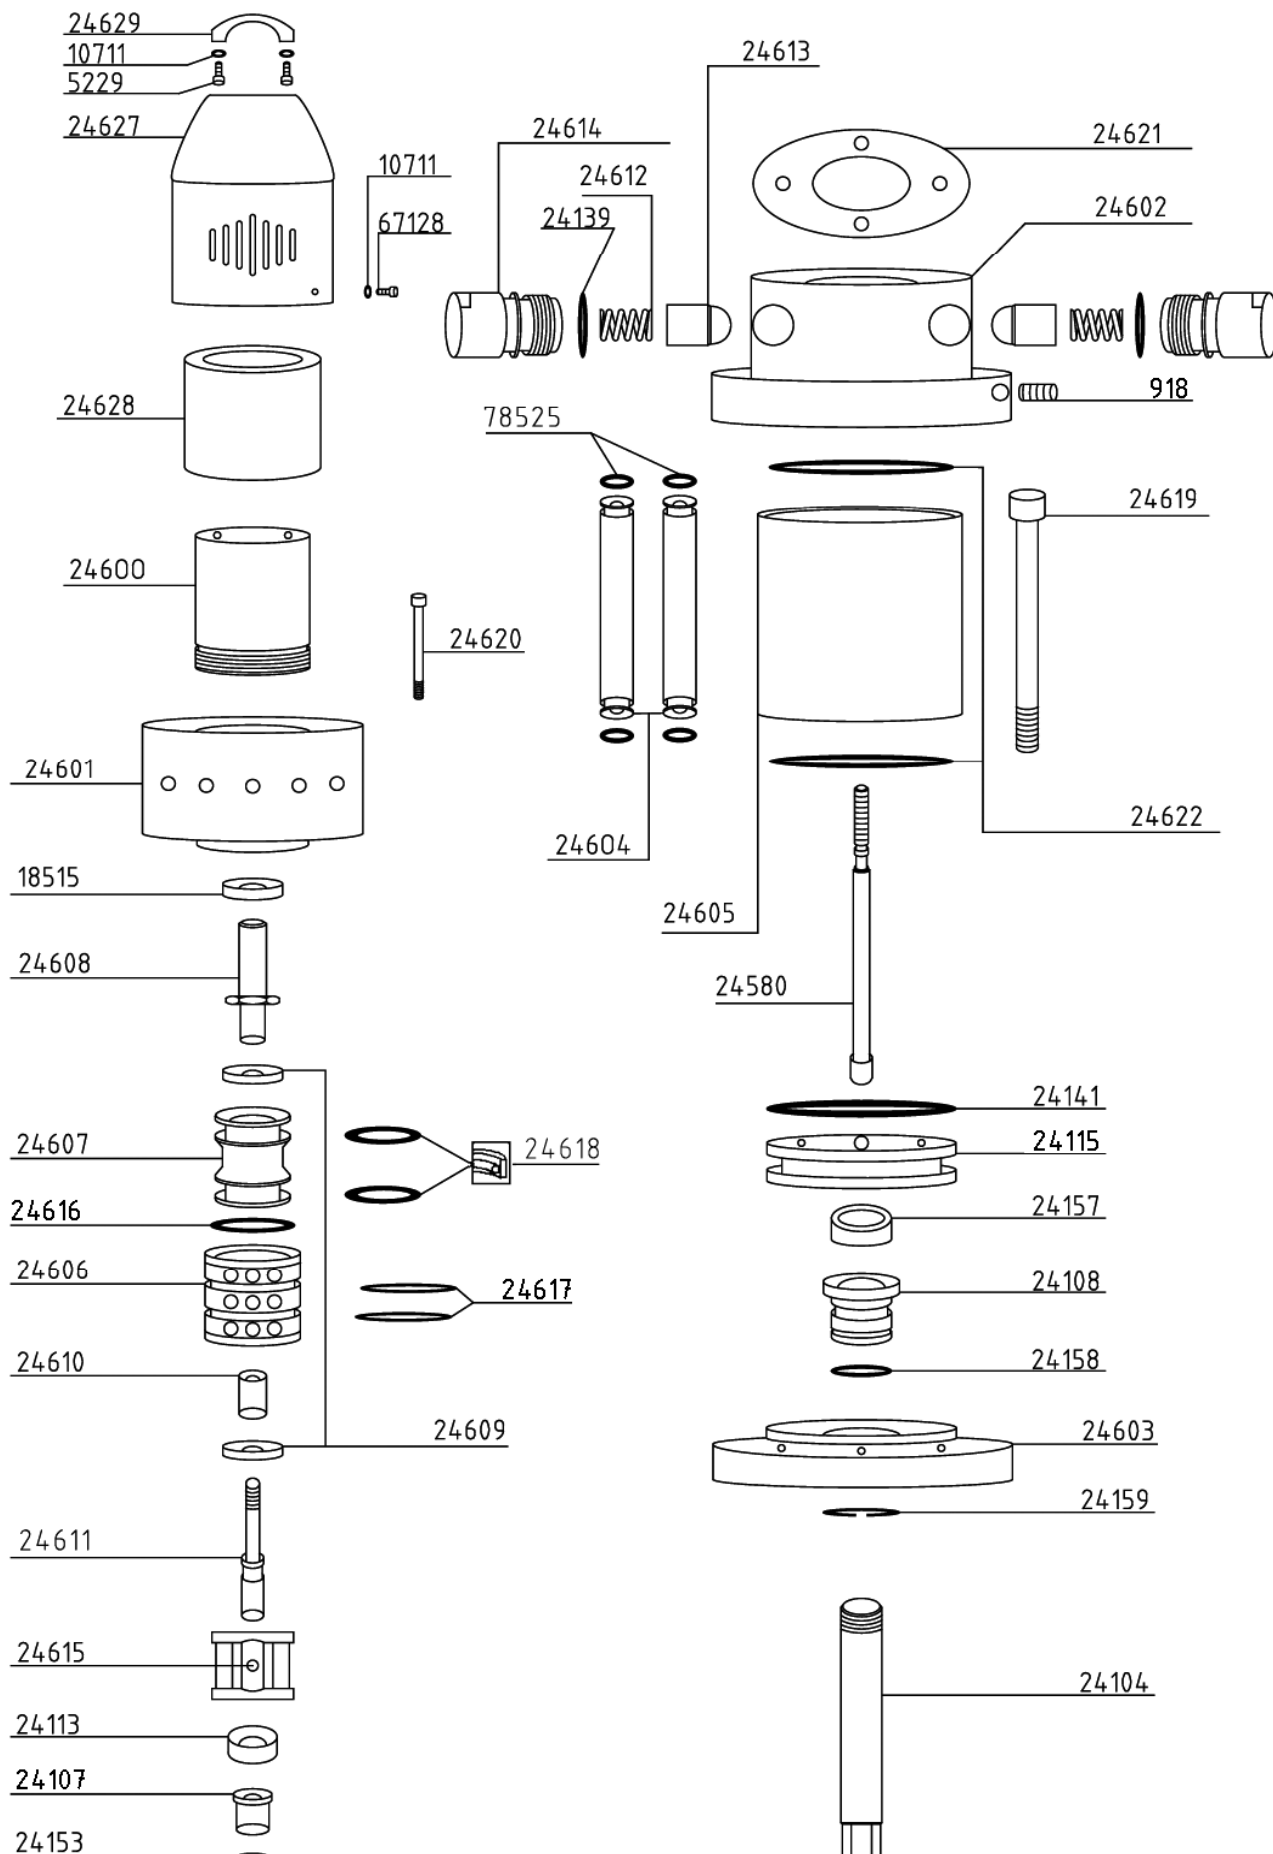

LISTA DELLE PARTI E ESPLOSO
Pompa Pneumatica Airless 151 PLUS - (15:1) - MOTORE ARIA

Rif. 24650

LISTA DELLE PARTI E ESPLOSO
Pompa Pneumatica Airless 151 PLUS - (15:1) - POMPANTE

Rif. 25051