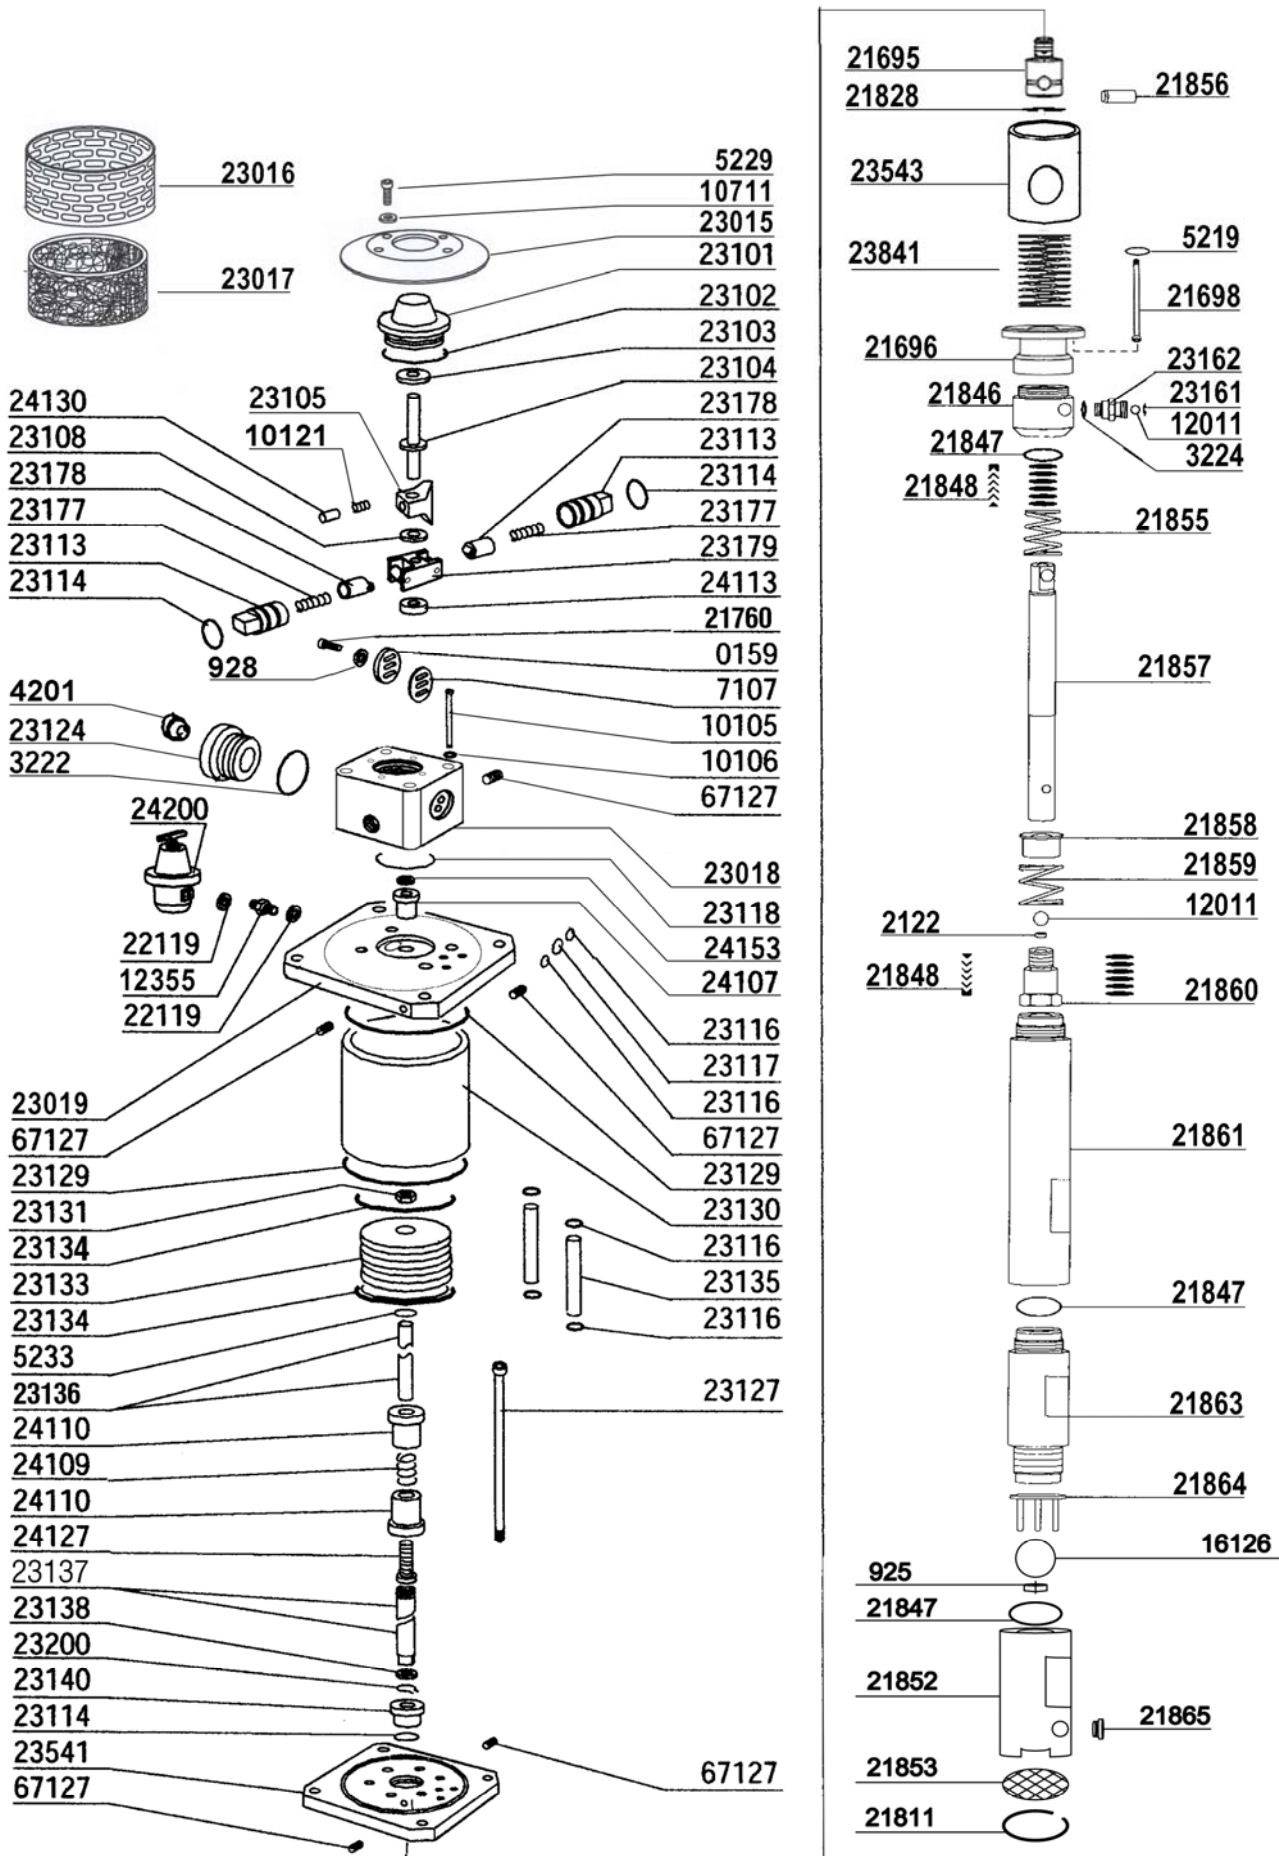

LISTA DELLE PARTI e ESPLOSO  
Pompa Pneumatica Airless HTP 21000 P

LISTA DELLE PARTI e ESPLOSO  
Pompa Pneumatica Airless HTP 21000 P

Rif.	Descrizione	Q.tà	Rif.	Descrizione	Q.tà
<b>21690</b>	<b>Pompa airless pneumatica HTP 21000 P</b>				
000159	PIATTELLO	1	023102	OR DEL COPERCHIO DI GUIDA	1
000925***	SEDE OTTURATORE IN C.T. VALV. ASP.	1	023103	PARACOLPI SUPERIORE	1
000928	RONDELLA VALVOLA ASPIRAZIONE	2	023104	ALBERO DELL'INVERSO	1
002122**	SEDE OTTURATORE	1	023105	SUPPORTO DEL DISTRIBUTORE	1
003222	OR PIATTELLO	1	023108	RONDELLA DISTANZIATRICE	1
003224	GUARNIZIONE RAME	1	023113	CORPO PISTONCINO	2
004201	TAPPO SCARICO OLIO	1	023114	GUARNIZIONE OR	3
005219	RONDELLA FISSAGGIO	4	023116	GUARNIZIONE OR	8
005229	VITE FISSAGGIO COPERCHIO	4	023117	GUARNIZIONE OR	1
005233	RONDELLA SCHNOOR	3	023118	GUARNIZIONE OR	1
007107	GUARNIZIONE PIATTELLO	1	023124	FLANGIA INNESTO ARIA	1
010105	BULLONE FISSAGGIO TESTATA	4	023127	TIRANTE MOTORE ARIA	4
010106	RONDELLA SCHNOOR	4	023129	OR TENUTA CILINDRO MOTORE ARIA	2
010121	MOLLA SFERA	1	023130	CILINDRO MOTORE ARIA	1
010711	ROSETTA PIANA	4	023131	DADO FISS.MOTORE ARIA	1
012011**	SFERA IN INOX diam.11	2	023133	PISTONE MOTORE ARIA	1
012355	NIPPLO MM 3/8	1	023134	LUBRORING PISTONE ARIA	2
016126***	SFERA INOX d.25	1	023135	TUBO COMUNICAZIONE ARIA	2
021695	GIUNTO DI CONNES.ALBERO	1	023136	ASTINA COMANDO INVERS.	1
021696	FLANGIA	1	023138	SEEGER	1
021698	TIRANTE	1	023140	BOCCOLA TEFLON FLANGIA	1
021760	VITE X FISSAGGIO FLANGIA	2	023161	ANELLO FERMO SFERA	1
021811	ANELLO D'ARRESTO	1	023162	NIPPLO VALVOLA ANTIRITORNO	1
021828	ANELLO ARRESTO SPINA	1	023177	MOLLA PER KIT INVERSIONE	2
021846	CORPO CENTRALE POMPANTE	1	023178	PISTONCINO KIT INVERSIONE	2
021847***	OR TENUTA PRODOTTO	3	023179	SISTEMA COMANDO INVERSIONE	1
021848*	PACCO SUPERIORE / INFERIORE	2	023200	ANELLO	1
021852***	CORPO ASPIRATORE	1	023541	FLANGIA INFERIORE	1
021853	DISCHETTO FILTRANTE	1	023543	CILINDRO DISTANZIATORE	1
021855	MOLLA PACCO SUPERIORE	1	023841	MOLLA DI SICUREZZA	1
021856	SPINA	1	024107	BOCCOLA AUTOLUBRIFICATA	1
021857	PISTONE PRODOTTO	1	024109	MOLLA PARACOLPI ASTINA	1
021858	TAZZA MOLLA	1	024110	BOCCOLA DI SCORRIMENTO X ASTINE	2
021859	MOLLA PACCO TUFFANTE	1	024113	PARACOLPI INFERIORE	1
021860**	CORPO VALVOLA COMPRESSIONE	1	024127	BULLONE X ASTINE	1
021861	DISTANZIATORE PARTE VERNICE	1	024130	MEZZALUNA DI SPINTA	1
021863	CILINDRO PRODOTTO	1	024137	DISTANZIALE	1
021864	FERMO SFERA COMPLETO	1	024153	LUBRORING ASTINE	1
022119	GUARNIZIONE RAME DA 3/8"	2	024200	KIT RIDUTTORE CON MANOMETRO	1
023015	COPERCHIO SILENZIATORE MOTORE	1	067127	TAPPO CONICO 1/4"	5
023016	RETE FILTRO	1			
023017	SILENZIATORE POROSO	1			
023018	CORPO DISTRIBUTORE ARIA	1			
023019	FLANGIA SUPERIORE	1			
023101	COPERCHIO DI GUIDA	1			
<b>Ricambi consigliati:</b>					
			021603	KIT PACCHI SUP E INF. (* x2)	
			021618	KIT VALVOLA COMPRESSIONE (**)	
			021648	KIT VALVOLA ASPIRAZIONE (***)	