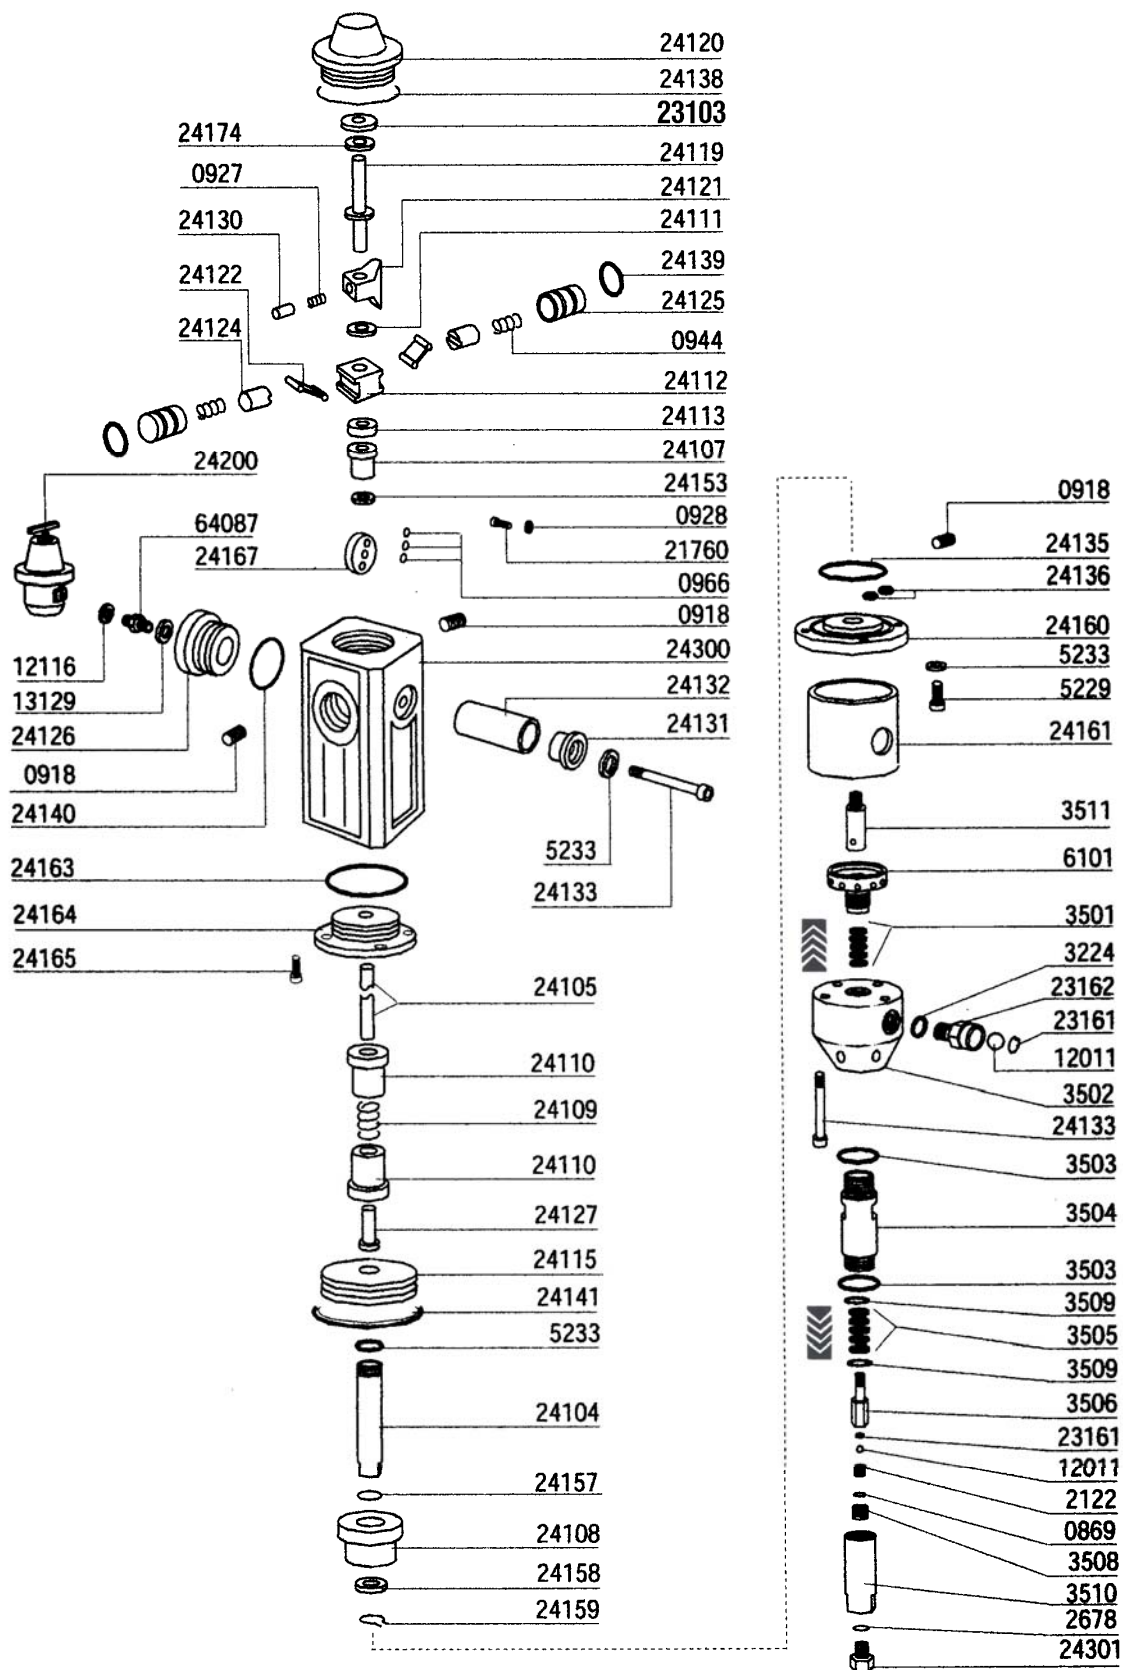

LISTA DELLE PARTI e ESPLOSO  
Pompa Pneumatica Airless 3200 P - (26:1)

LISTA DELLE PARTI e ESPLOSO  
Pompa Pneumatica Airless 3200 P - (26:1)

Rif.	Descrizione	Q.tà	Rif.	Descrizione	Q.tà
<b>27002</b>	<b>Pompa airless pneumatica 3200 P</b>				
000869**	GUARNIZIONE TENUTA NYLON	1	024126	FLANGIA INNESTO ARIA	1
000918	GRANO FISSAGGIO	2	024127	BULLONE X ASTINE	1
000927	MOLLA VALVOLA ASPIRAZIONE	1	024130	MEZZALUNA DI SPINTA	1
000928	RONDELLA VALVOLA ASPIRAZIONE	2	024131	PIATTELLO FISSAGGIO SILENZIATORE	1
000944	MOLLA	2	024132	SILENZIATORE	1
000966	ANELLO TEFLON X PERNO ARTICOLATO	3	024133	BULLONE	4
002122**	SEDE OTTURATORE	1	024135	OR DELLA FLANGIA	1
002678*	GUARNIZIONE VALVOLA ASPIRAZIONE	1	024136	OR PASSAGGIO ARIA	2
003224	GUARNIZIONE RAME	1	024138	OR DEL COPERCHIO DI GUIDA	1
003501***	PACCO GUARNIZIONI SUP.	1	024139	OR DEL CORPO PISTONCINO	2
003502	CORPO POMPANTE INOX	1	024140	OR FLANGIA INNESTO ARIA	1
003503	OR X TENUTA CANOTTO	2	024141	LUBRORING PISTONE MOTORE ARIA	1
003504	CANOTTO DI SCORRIMENTO	1	024153	LUBRORING ASTINE	1
003505***	PACCO MOBILE INFERIORE	1	024157	ANELLO	1
003506**	CORPO VALVOLA COMPRESSIONE	1	024158	OR TENUTA ESTERNA BOCCOLA	1
003508**	DADO VALVOLA COMPRESS.	1	024159	ANELLO SEEGER	1
003509	RONDELLA X PACCO MOBILE	2	024160	FLANGIA MOTORE ARIA	1
003510	CORPO INFERIORE	1	024161	DISTANZIALE ARIA VERNICE	2
003511	PISTONE TUFFANTE	1	024163	OR TENUTA DIAFRAMMA	1
005229	VITE FISSAGGIO COPERCHIO	6	024164	DIAFRAMMA	1
005233	RONDELLA SCHNOOR	8	024165	VITE FISSAGGIO DIAFRAMMA	4
006101	GHIERA PRESSAPACCO SUPERIORE	1	024167	PIATTELLO RIPORTATO	1
012011**	SFERA IN INOX diam.11	1	024174	RONDELLA IN OTTONE	1
012116	RONDELLA IN RAME	1	024200	KIT RIDUTTORE CON MANOMETRO	1
013129	GUARNIZIONE RAME 1/2"	1	024300	CORPO DISTRIBUTORE ARIA	1
021760	VITE X FISSAGGIO FLANGIA	2	024301*	VALVOLA ASPIRAZIONE A SFERA	1
023103	PARACOLPI SUPERIORE	1	064087	NIPPLO M3/8" - M1/2" INOX	1
023161**	ANELLO FERMO SFERA	1			
023162	NIPPLO VALVOLA ANTIRITORNO	1			
024104	ALBERO MOTORE ARIA	1			
024105	ASTINA COMANDO INVERSO	1			
024107	BOCCOLA AUTOLUBRIFICATA	1			
024108	BOCCOLA IN TEFLON	1			
024109	MOLLA PARACOLPI ASTINA	1			
024110	BOCCOLA DI SCORRIMENTO X ASTINE	2			
024111	RONDELLA DISTANZIATRICE	1			
024112	BLOCCHETTO COMANDO INVERSO	1			
024113	PARACOLPI INFERIORE	1			
024115	PISTONE MOTORE ARIA	1			
024119	ALBERO DELL'INVERSO	1			
024120	COPERCHIO DI GUIDA CON BUSSOLA	1			
024121	SUPPORTO DISTRIBUTORE	1			
024122	TRONCHETTO SCAMBIO	2			
024124	PISTONCINO DELL'INVERSO	2			
024125	CORPO PISTONCINO	2			