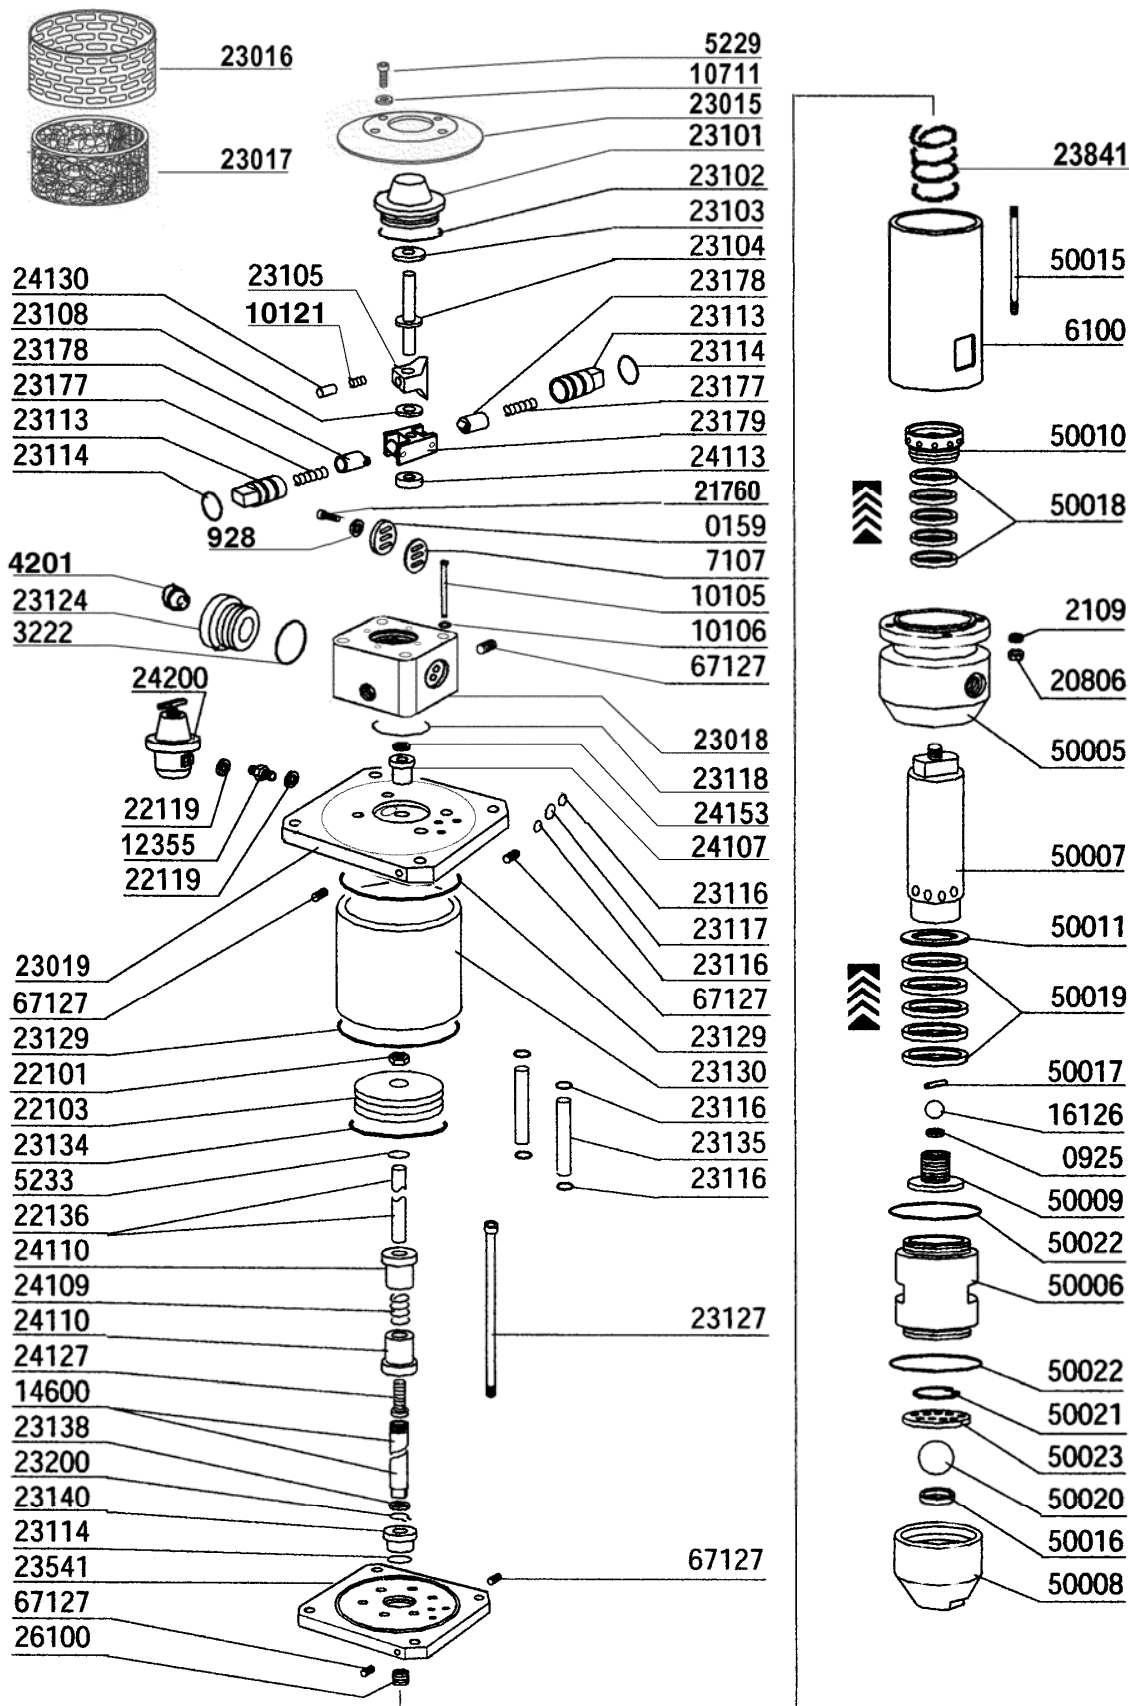

## Pompa Pneumatica Airless 50000 P - 7:1

LISTA DELLE PARTI e ESPLOSO  
Pompa Pneumatica Airless 50000 P - 7:1

Rif.	Descrizione	Q.tà	Rif.	Descrizione	Q.tà
<b>50200</b>	<b>Pompa airless pneumatica 50000 P - 7:1</b>				
000159	PIATTELLO	1	024109	MOLLA PARACOLPI ASTINA	1
000925	SEDE OTTURATORE IN C.T. VALV. ASP.	1	024110	BOCCOLA DI SCORRIMENTO X ASTINE	2
000928	RONDELLA VALVOLA ASPIRAZIONE	1	024113	PARACOLPI INFERIORE	1
002109	RONDELLA SCHNOOR	4	024127	BULLONE X ASTINE	1
003222	OR PIATTELLO	1	024130	MEZZALUNA DI SPINTA	1
004201	SPIA LIVELLO OLIO	1	024133	BULLONE	1
005233	RONDELLA SCHNOOR	1	024153	LUBRORING ASTINE	1
006100	DISTANZIALE ARIA VERNICE	1	024200	KIT RIDUTTORE CON MANOMETRO	1
007107	GUARNIZIONE PIATTELLO	1	026100	BUSSOLA DI CONNESSIONE	1
010105	BULLONE FISSAGGIO TESTATA	4	050005	CORPO CENTRALE POMPANTE	1
010106	RONDELLA SCHNOOR	4	050006	CANOTTO DI SCORRIMENTO	1
010121	MOLLA x MEZZALUNA	1	050007	PISTONE PRODOTTO POMPA	1
012125	MANOMETRO BOXER	1	050008	CORPO VALVOLA ASPIRAZIONE	1
013129	GUARNIZIONE RAME 1/2"	1	050009	CORPO VALVOLA COMPRESSIONE	1
014600	ALBERO PISTONE ARIA	1	050010	GHIERA DI PRESSAGGIO PACCO SUP	1
016126	SFERA INOX d.25	1	050011	RONDELLA DI SPESSORAMENTO	1
020806	DADO	4	050015	TIRANTE M8 INOX	4
021760	VITE X FISSAGGIO FLANGIA	2	050016	SEDE SFERA VALVOLA ASPIRAZIONE	1
022101	DADO	1	050017	FERMO SFERA VALVOLA COMPRESS.	1
022103	PISTONE MOTORE ARIA	1	050018	PACCO GUARNIZIONE SUP.	1
022119	GUARNIZIONE RAME DA 3/8"	2	050019	PACCO GUARNIZIONE INF.	1
022136	ASTINA COMANDO	1	050020	SFERA VALVOLA ASPIRAZIONE	1
023101	COPERCHIO DI GUIDA	1	050021	SEEGER	1
023102	OR DEL COPERCHIO DI GUIDA	1	050022	OR IN TEFLON	2
023103	PARACOLPI SUPERIORE	1	050023	PIATTELLO FERMO SFERA ASPIRAZ.	1
023104	ALBERO DELL'INVERSO	1	064087	NIPPLO M3/8" - M1/2" INOX	1
023105	SUPPORTO DEL DISTRIBUTORE	1	067127	TAPPO CONICO 1/4"	5
023108	RONDELLA DISTANZIATRICE	1			
023113	CORPO PISTONCINO	2			
023114	GUARNIZIONE OR	3			
023115	CORPO DISTRIBUTORE ARIA	1			
023116	GUARNIZIONE OR	6			
023117	GUARNIZIONE OR	1			
023118	GUARNIZIONE OR	1			
023120	SILENZIATORE	1			
023121	PIATTELLO FISS.SILENZIATORE	1			
023124	FLANGIA X INNESTO ARIA	1			
023127	TIRANTE MOTORE ARIA	4			
023128	FLANGIA SUPERIORE	1			
023129	OR TENUTA CILINDRO MOTORE ARIA	2			
023130	CILINDRO MOTORE ARIA	1			
023134	LUBRORING PISTONE ARIA	1			
023135	TUBO COMUNICAZIONE ARIA	2			
023138	SEEGER	1			
023140	BOCCOLA TEFLON FLANGIA	1			
023177	MOLLA PER KIT INVERSIONE	2			
023178	PISTONCINO KIT INVERSIONE	2			
023179	SISTEMA COMANDO INVERSIONE	1			
023200	ANELLO	1			
023541	FLANGIA INFERIORE	1			
023841	MOLLA DI SICUREZZA	1			
024107	BOCCOLA AUTOLUBRIFICATA	1			