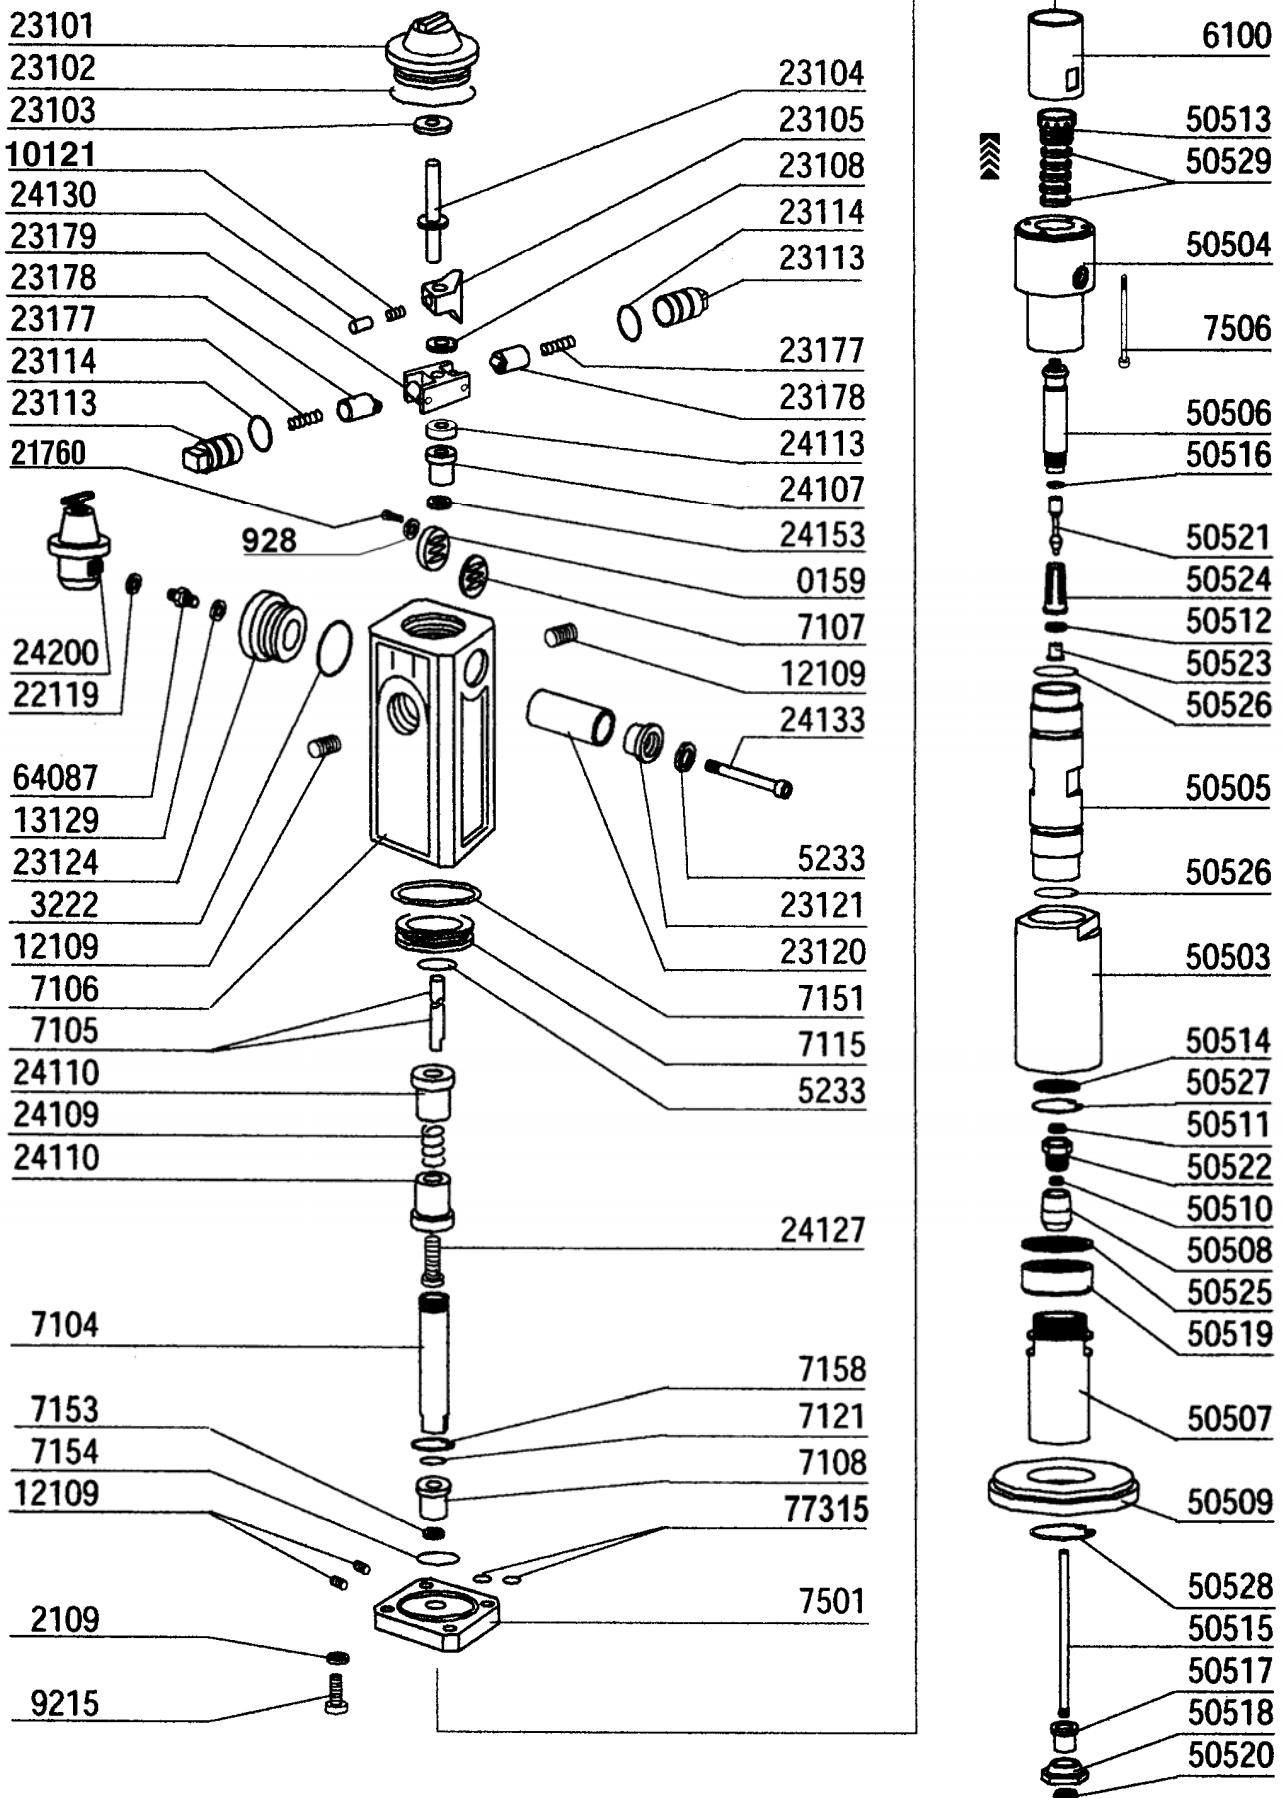

LISTA DELLE PARTI E ESPLOSO  
Pompa Pneumatica EXT - 13:1

LISTA DELLE PARTI E ESPLOSO  
Pompa Pneumatica EXT - 13:1

Rif.	Descrizione	Q.tà	Rif.	Descrizione	Q.tà
<b>50502</b>	<b>Pompa pneumatica EXT - 13:1</b>				
000159	PIATTELLO	1	050506	PISTONE DI MANDATA NICHELATO	1
000928	RONDELLA VALVOLA ASPIRAZIONE	1	050507	CORPO ASPIRANTE	1
002109	RONDELLA SCHNOOR	4	050508	CONO DI ASPIRAZIONE NICHELATO	1
003222	OR PIATTELLO	1	050509	FLANGIA	1
005233	RONDELLA SCHNOOR	2	050510	GUARNIZIONE DI GUIDA	1
006100	DISTANZIALE ARIA VERNICE	1	050511	GUIDA STELO	1
007104	ALBERO MOTORE ARIA	1	050512	GUARNIZ.TUFFANTE DOPPIO EFFETTO	1
007105	ASTINA COMANDO INVERSIONE	1	050513	GHIERA PRESSAGGIO PACCO SUP.	1
007106	CORPO DISTRIBUTORE ARIA	1	050514	FERMO CORSA	1
007107	GUARNIZIONE PIATTELLO	1	050515	STELO DI ASPIRAZIONE	1
007108	BOCCOLA IN TEFLON	1	050516	RONDELLA DISTANZIATRICE	1
007115	PISTONE MOTORE ARIA	1	050517	BUSSOLA DI CENTRAGGIO	1
007121	ANELLO CSC	1	050518	PIATTELLO DI PORTATA	1
007151	ANELLO LUBRORING PISTONE ARIA	1	050519	SEDE VALVOLA ASPIRAZIONE	1
007153	GUARNIZIONE OR	1	050520	DADO DEL PIATTELLO EXT ZINCATO	1
007154	GUARNIZIONE OR	1	050521	OTTURATORE X COMPRESSIONE	1
007158	SEGER	1	050522	PRESSA GUARNIZIONI DI GUIDA	1
007501	FLANGIA MOTORE ARIA	1	050523	SEDE VALVOLA COMPRESSIONE	1
007506	TIRANTE FISSAGGIO	4	050524	DISTANZIALE DI GUIDA	1
009215	VITE FISSAGGIO	1	050525	GUARNIZIONE DI TENUTA VALVOLA	1
010121	MOLLA x MEZZALUNA	1	050526	OR DI TENUTA PRESSIONE IN TEFLON	2
012109	TAPPO CONICO 1/8"	4	050527	SEGER	1
013129	GUARNIZIONE RAME 1/2"	1	050528	SEGER	1
021760	VITE X FISSAGGIO FLANGIA	2	050529	PACCO GUARNIZIONE SUPERIORE	1
022119	GUARNIZIONE RAME DA 3/8"	1	064087	NIPPO M3/8" - M1/2" INOX	1
023101	COPERCHIO DI GUIDA	1	077315	GUARNIZIONE OR	2
023102	OR DEL COPERCHIO DI GUIDA	1			
023103	PARACOLPI SUPERIORE	1			
023104	ALBERO DELL'INVERSO	1			
023105	SUPPORTO DEL DISTRIBUTORE	1			
023108	RONDELLA DISTANZIATRICE	1			
023113	CORPO PISTONCINO	2			
023114	GUARNIZIONE OR	2			
023120	SILENZIATORE	1			
023121	PIATTELLO FISS.SILENZIATORE	1			
023124	FLANGIA X INNESTO ARIA	1			
023177	MOLLA PER KIT INVERSIONE	2			
023178	PISTONCINO KIT INVERSIONE	2			
023179	SISTEMA COMANDO INVERSIONE	1			
024107	BOCCOLA AUTOLUBRIFICATA	1			
024109	MOLLA PARACOLPI ASTINA	1			
024110	BOCCOLA DI SCORRIMENTO X ASTINE	2			
024113	PARACOLPI INFERIORE	1			
024127	BULLONE X ASTINE	1			
024130	MEZZALUNA DI SPINTA	1			
024133	BULLONE	1			
024153	LUBRORING ASTINE	1			
024200	KIT RIDUTTORE CON MANOMETRO	1			
050503	CORPO VALVOLE	1			
050504	CORPO DI MANDATA	1			
050505	CANOTTO DI SCORRIMENTO	1			