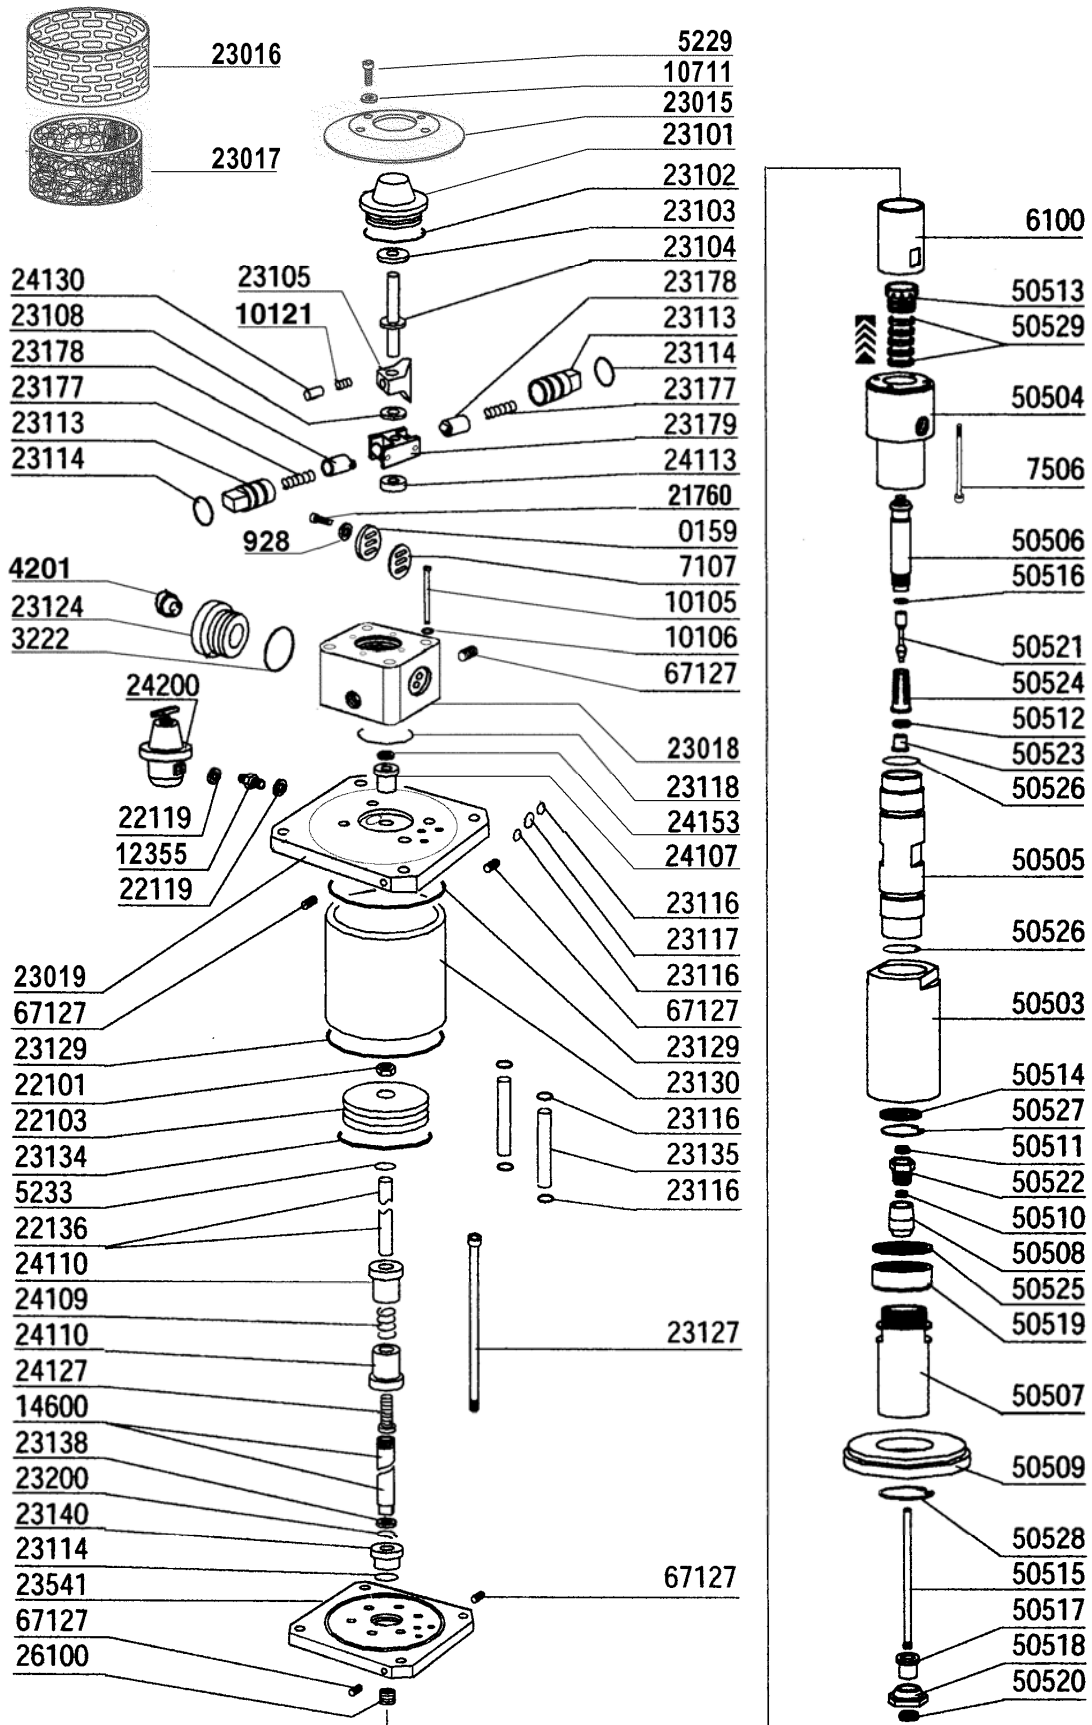

LISTA DELLE PARTI E ESPLOSO  
Pompa Pneumatica EXT - 35:1

**LISTA DELLE PARTI E ESPLOSO**  
**Pompa Pneumatica EXT - 35:1**

Rif.	Descrizione	Q.tà	Rif.	Descrizione	Q.tà
<b>26502</b>	<b>Pompa pneumatica EXT - 35:1</b>				
000159	PIATTELLO	1	024107	BOCCOLA AUTOLUBRIFICATA	1
000928	RONDELLA VALVOLA ASPIRAZIONE	1	024109	MOLLA PARACOLPI ASTINA	1
003222	OR PIATTELLO	1	024110	BOCCOLA DI SCORRIMENTO X ASTINE	2
004201	SPIA LIVELLO OLIO	1	024113	PARACOLPI INFERIORE	1
005229	VITE FISSAGGIO COPERCHIO	4	024127	BULLONE X ASTINE	1
005233	RONDELLA SCHNOOR	1	024130	MEZZALUNA DI SPINTA	1
006100	DISTANZIALE ARIA VERNICE	1	024153	LUBRORING ASTINE	1
007107	GUARNIZIONE PIATTELLO	1	024200	KIT RIDUTTORE CON MANOMETRO	1
007506	TIRANTE FISSAGGIO	4	026100	BUSSOLA DI CONNESSIONE	1
010105	BULLONE FISSAGGIO TESTATA	4	050503	CORPO VALVOLE	1
010106	RONDELLA SCHNOOR	4	050504	CORPO DI MANDATA	1
010121	MOLLA x MEZZALUNA	1	050505	CANOTTO DI SCORRIMENTO	1
010711	ROSETTA PIANA	4	050506	PISTONE DI MANDATA NICHELATO	1
012355	NIPPLO MM 3/8	1	050507	CORPO ASPIRANTE	1
014600	ALBERO PISTONE ARIA	1	050508	CONO DI ASPIRAZIONE NICHELATO	1
021760	VITE X FISSAGGIO FLANGIA	2	050509	FLANGIA	1
022101	DADO	1	050510	GUARNIZIONE DI GUIDA	1
022103	PISTONE MOTORE ARIA	1	050511	GUIDA STELO	1
022119	GUARNIZIONE RAME DA 3/8"	2	050512	GUARNIZ.TUFFANTE DOPPIO EFFETTO	1
022136	ASTINA COMANDO	1	050513	GHIERA PRESSAGGIO PACCO SUP.	1
023015	COPERCHIO SILENZIATORE MOTORE	1	050514	FERMO CORSA	1
023016	RETE FILTRO	1	050515	STELO DI ASPIRAZIONE	1
023017	SILENZIATORE POROSO	1	050516	RONDELLA DISTANZIATRICE	1
023018	CORPO DISTRIBUTORE ARIA	1	050517	BUSSOLA DI CENTRAGGIO	1
023019	FLANGIA SUPERIORE	1	050518	PIATTELLO DI PORTATA	1
023101	COPERCHIO DI GUIDA	1	050519	SEDE VALVOLA ASPIRAZIONE	1
023102	OR DEL COPERCHIO DI GUIDA	1	050520	DADO DEL PIATTELLO ZINCATO	1
023103	PARACOLPI SUPERIORE	1	050521	OTTURATORE X COMPRESSIONE	1
023104	ALBERO DELL'INVERSO	1	050522	PRESSA GUARNIZIONI DI GUIDA	1
023105	SUPPORTO DEL DISTRIBUTORE	1	050523	SEDE VALVOLA COMPRESSIONE	1
023108	RONDELLA DISTANZIATRICE	1	050524	DISTANZIALE DI GUIDA	1
023113	CORPO PISTONCINO	2	050525	GUARNIZIONE DI TENUTA VALVOLA	1
023114	GUARNIZIONE OR	3	050526	OR DI TENUTA PRESSIONE IN TEFLON	2
023116	GUARNIZIONE OR	6	050527	SEGER	1
023117	GUARNIZIONE OR	1	050528	SEGER	1
023118	GUARNIZIONE OR	1	050529	PACCO GUARNIZIONE SUPERIORE	1
023124	FLANGIA X INNESTO ARIA	1	067127	TAPPO CONICO 1/4"	5
023127	TIRANTE MOTORE ARIA	4			
023129	OR TENUTA CILINDRO MOTORE ARIA	2			
023130	CILINDRO MOTORE ARIA	1			
023134	LUBRORING PISTONE ARIA	1			
023135	TUBO COMUNICAZIONE ARIA	2			
023138	SEGER	1			
023140	BOCCOLA TEFLON FLANGIA	1			
023177	MOLLA PER KIT INVERSIONE	2			
023178	PISTONCINO KIT INVERSIONE	2			
023179	SISTEMA COMANDO INVERSIONE	1			
023200	ANELLO	1			
023541	FLANGIA INFERIORE	1			