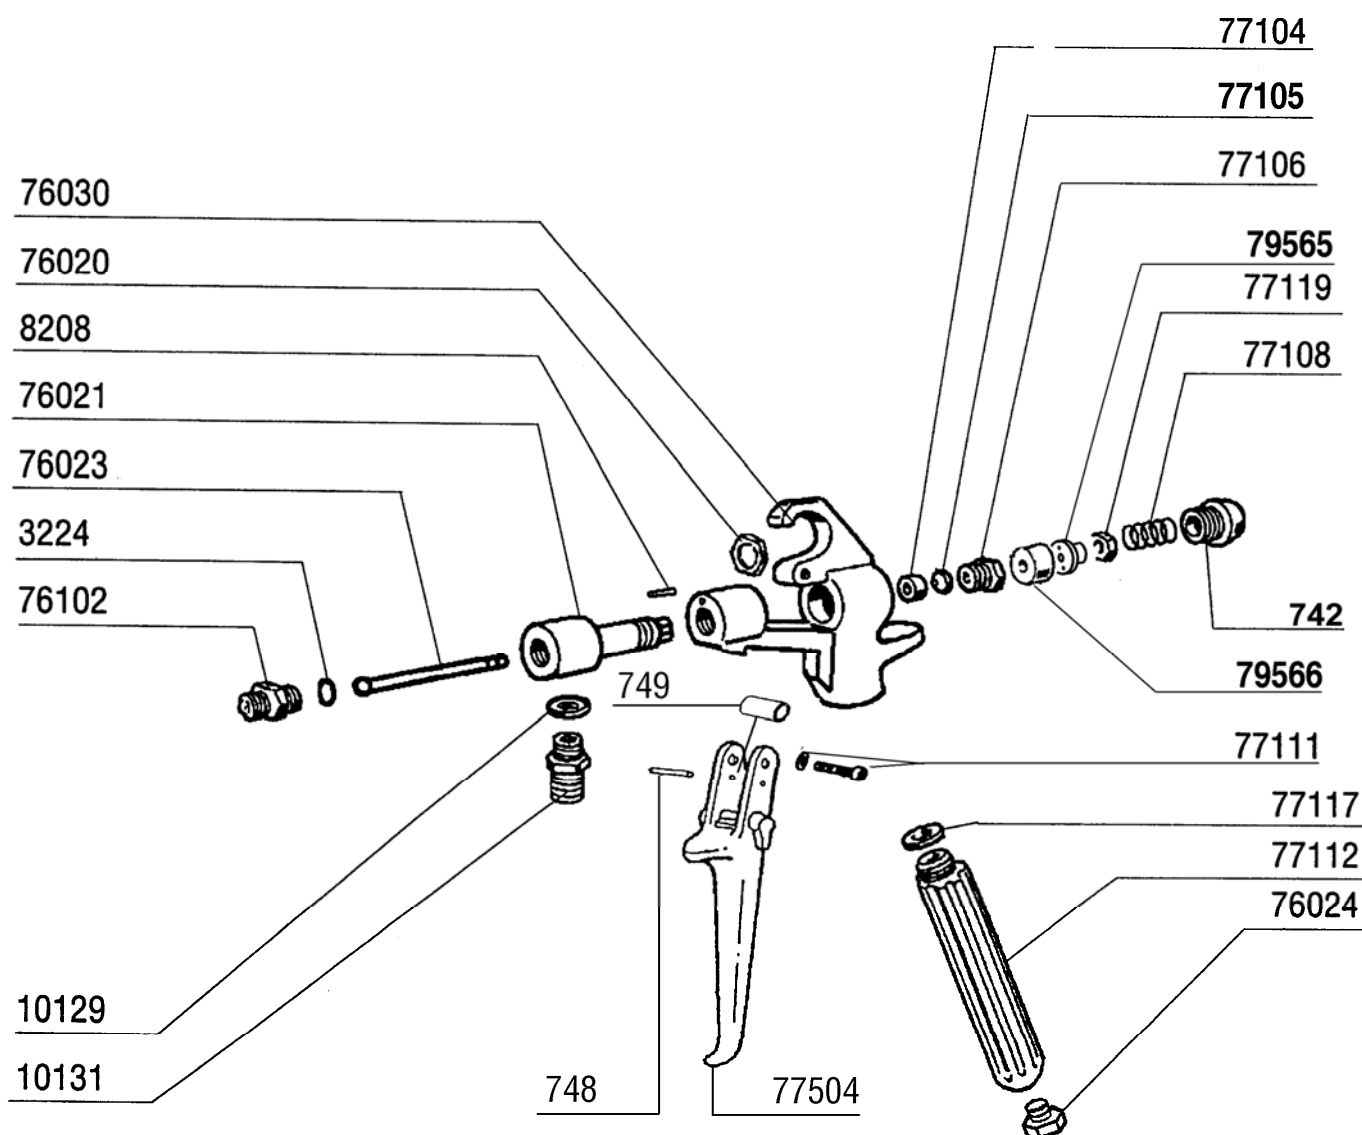

LISTA DELLE PARTI E ESPLOSO
Pistola Airless P 500 SS

Rif.	Descrizione	Q.tà
76010	Pistola P 500 SS racc. M16x1,5	
76013	Pistola P 500 SS racc. 1/4"	
000742	DADO POSTERIORE	1
000748	PERNO GRILLETTO PISTOLA SOFT	1
000749	BUSSOLA GRILLETTO PISTOLA SOFT	1
003224	GUARNIZIONE RAME	1
008208	SPINA FERMO CAMICIA	1
010129	GUARNIZIONE RAME	1
010131	NIPPLO M 1/4" M 16x1,5 IN INOX	1
076020	GHIERA X CORPO "S.S"	1
076021	CORPO PRODOTTO SS	1
076023	PUNTERUOLO COMPLETO TIPO "SS"	1
076024	TAPPO INFERIORE X P 500 SS	1
076030	CORPO P500 SS	1
076102	MANICOTTO COMPLETO	1

Rif.	Descrizione	Q.tà
077104	PREMISTOPPA IN TEFLON	1
077105	CUNEO PRESSIONE	1
077106	VITE DEL PREMISTOPPA	1
077108	MOLLA PISTOLA	1
077111	SPINA DEL GRILLETTO	1
077112	IMPUGNATURA PISTOLA	1
077117	GUARNIZIONE IMPUGNATURA	1
077119	DADO	1
077504	GRILLETTO SOFT	1
079565	CILINDRETTO REGOLAZIONE	1
079566	PISTONE PRESSIONE	1