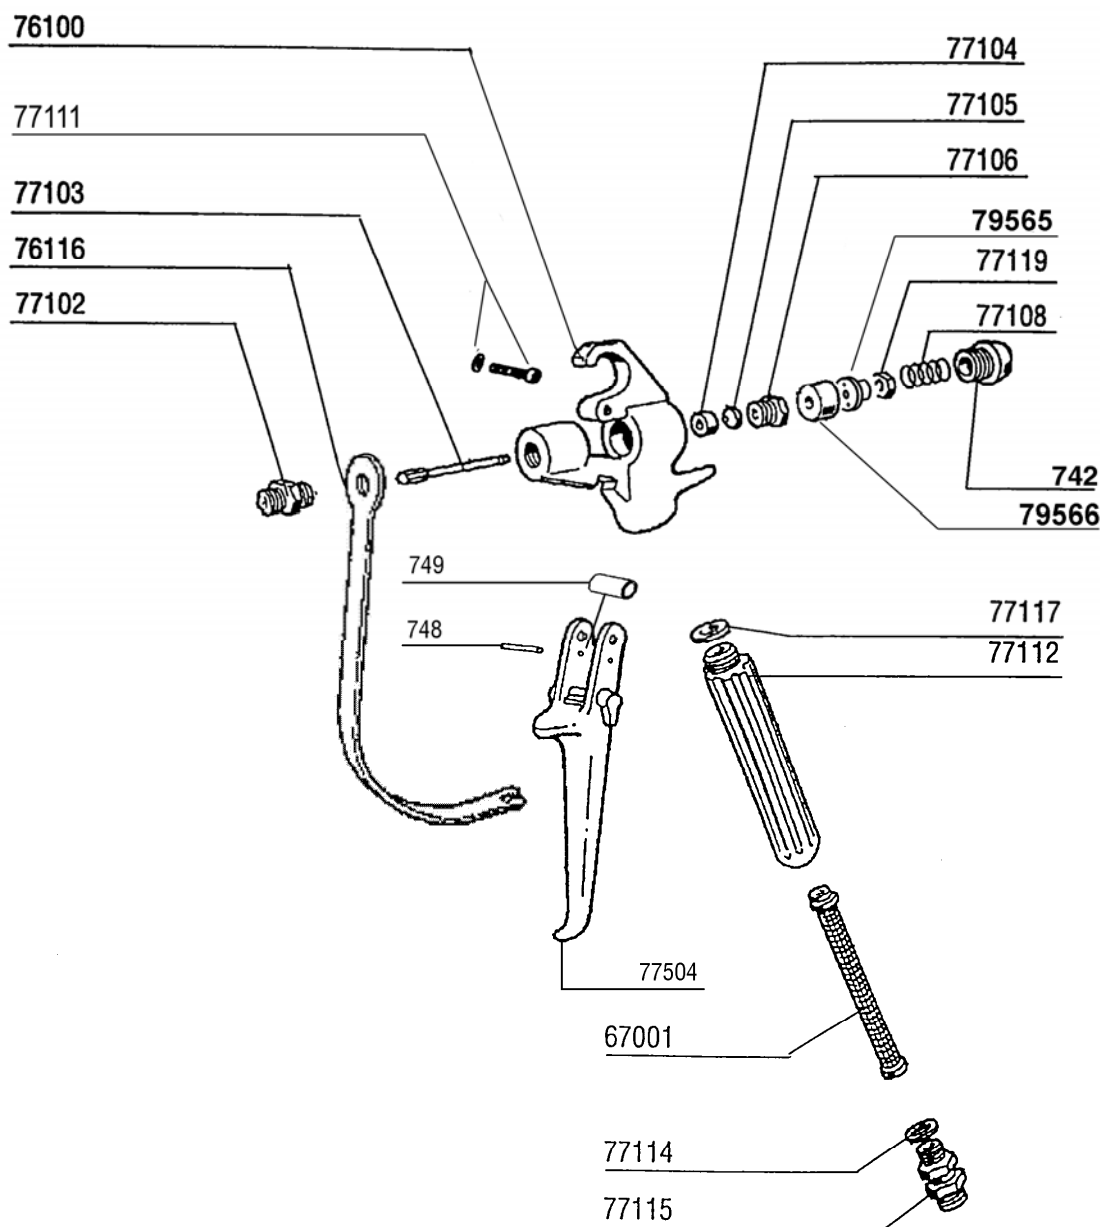

LISTA DELLE PARTI E ESPLOSO
Pistola Airless P 500 TOP GUN

Rif.	Descrizione	Q.tà
76000	Pistola P 500 TOP GUN racc. M16x1,5	
76003	Pistola P 500 TOP GUN racc. 1/4"	
000742	DADO POSTERIORE	1
000748	PERNO GRILLETTO PISTOLA SOFT	1
000749	BUSSOLA GRILLETTO PISTOLA SOFT	1
067001	FILTRO CALCIO PISTOLA 50 Mesh	1
067002	FILTRO CALCIO PISTOLA 100 Mesh	opz
067003	FILTRO CALCIO PISTOLA 150 Mesh	opz
067004	FILTRO CALCIO PISTOLA 200 Mesh	opz
076100	CORPO	1
076116	PARAMANO	1
077102	MANICOTTO COMPLETO	1
077103	PUNTERUOLO COMPLETO	1
077104	PREMISTOPPA IN TEFLON	1
077105	CUNEO PRESSIONE	1

Rif.	Descrizione	Q.tà
077106	VITE DEL PREMISTOPPA	1
077108	MOLLA PISTOLA	1
077111	SPINA DEL GRILLETTO	1
077112	IMPUGNATURA PISTOLA	1
077114	GUARNIZIONE IN RAME	1
077115	RACCORDO GIREVOLE M16x1,5	1
077216	RACCORDO GIREVOLE 1/4"	opz
077117	GUARNIZIONE IMPUGNATURA	1
077119	DADO	1
077504	GRILLETTO SOFT	1
079565	CILINDRETTO REGOLAZIONE	1
079566	PISTONE PRESSIONE	1