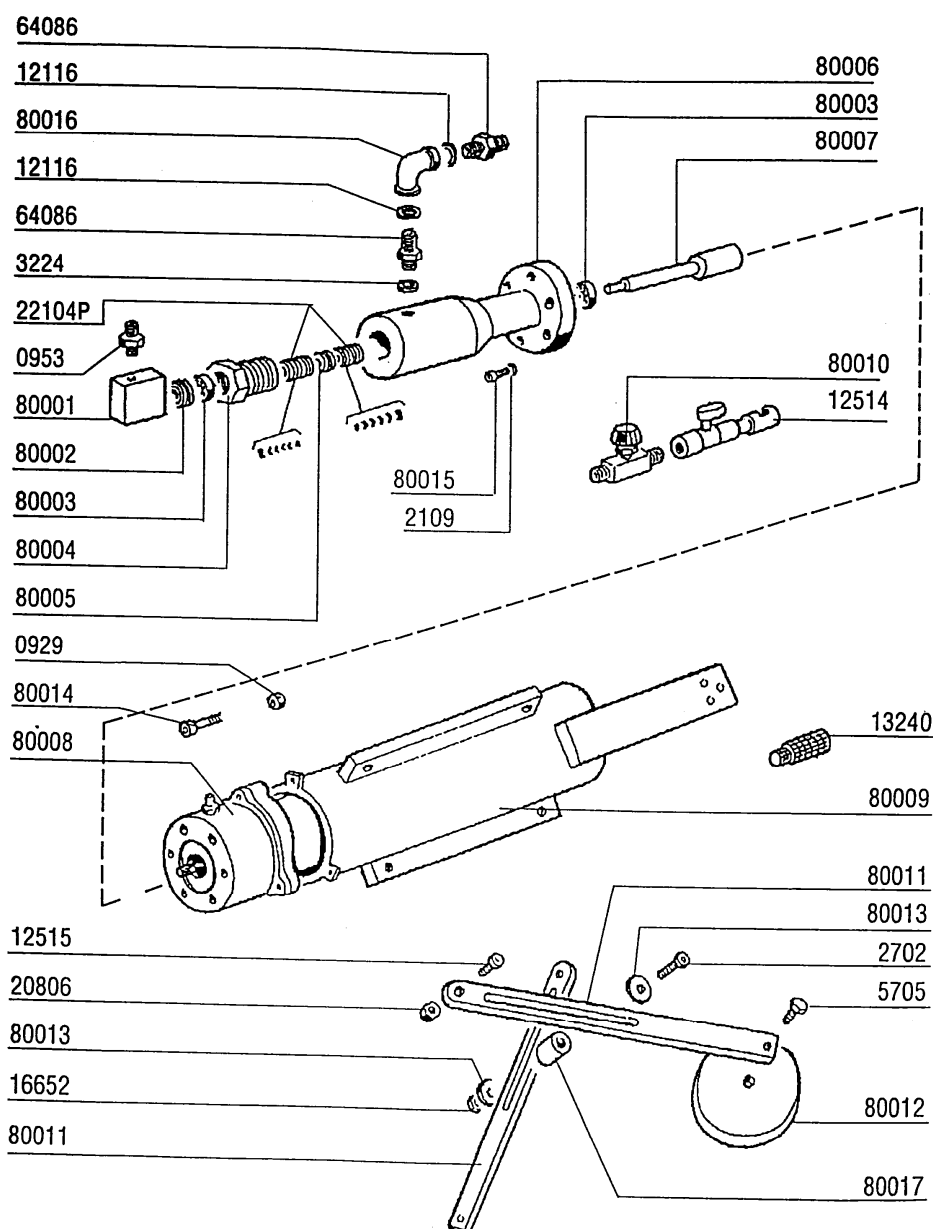

LISTA DELLE PARTI E ESPLOSO
Pistola Airless PNEUS per la struzzatura interna di tubi

Rif.	Descrizione	Q.tà	Rif.	Descrizione	Q.tà
80000	Pistola PNEUS				
000929	DADO AUTOBLOCCANTE VAL. ASP.	3	080004	DADO PRESSAGGIO X PNEUS	1
000953	CORPO DEL MANICOTTO	1	080005	DISTANZIALE X PNEUS	1
002109	RONDELLA SCHNOOR	6	080006	CORPO EROGATORE X PNEUS	1
002702	VITE FISSAGGIO CARRELLO	3	080007	ALBERO DI TRASMISSIONE X PNEUS	1
003224	GUARNIZIONE RAME	1	080008	RIDUTTORE PNEUMATICO X PNEUS	1
005705	VITE X FISSAGGIO CARRELLO	6	080009	TELAIO PISTOLA PNEUS	1
012116	RONDELLA IN RAME	2	080010	RUBINETTO A SPILLO DA 1/4"	1
012514	RUBINETTO MF 1/4 CON GHIERA CAPETTATA	1	080011	ASTA BILANCIERE X PNEUS	6
012515	BULLONE FISSAGGIO TESTATA BOXER	6	080012	ROTELLA diam.80 X PNEUS	6
013240	SILENZIATORE 1/4"	1	080013	RONDELLA	6
016652	DADO M8 AUTOBLOCCANTE	3	080014	BULLONE FISSAGGIO TELAIIO PNEUS	3
020806	DADO	6	080015	BULLONE FISSAGGIO MOTORE PNEUM	6
064086	NIPPLO M3/8" - M16x1,5 INOX	2	080016	RACCORDO A GOMITO FF 3/8"	1
080001	CORPO EROGATORE ROTANTE	1	080017	DISTANZIALE ASTA BILANCIERE	3
080002	GHIERA CUSCINETTO X PNEUS	1	22104P	PACCO GUARNIZIONI SUP/INF. dia.12	2
080003	CUSCINETTO	2			