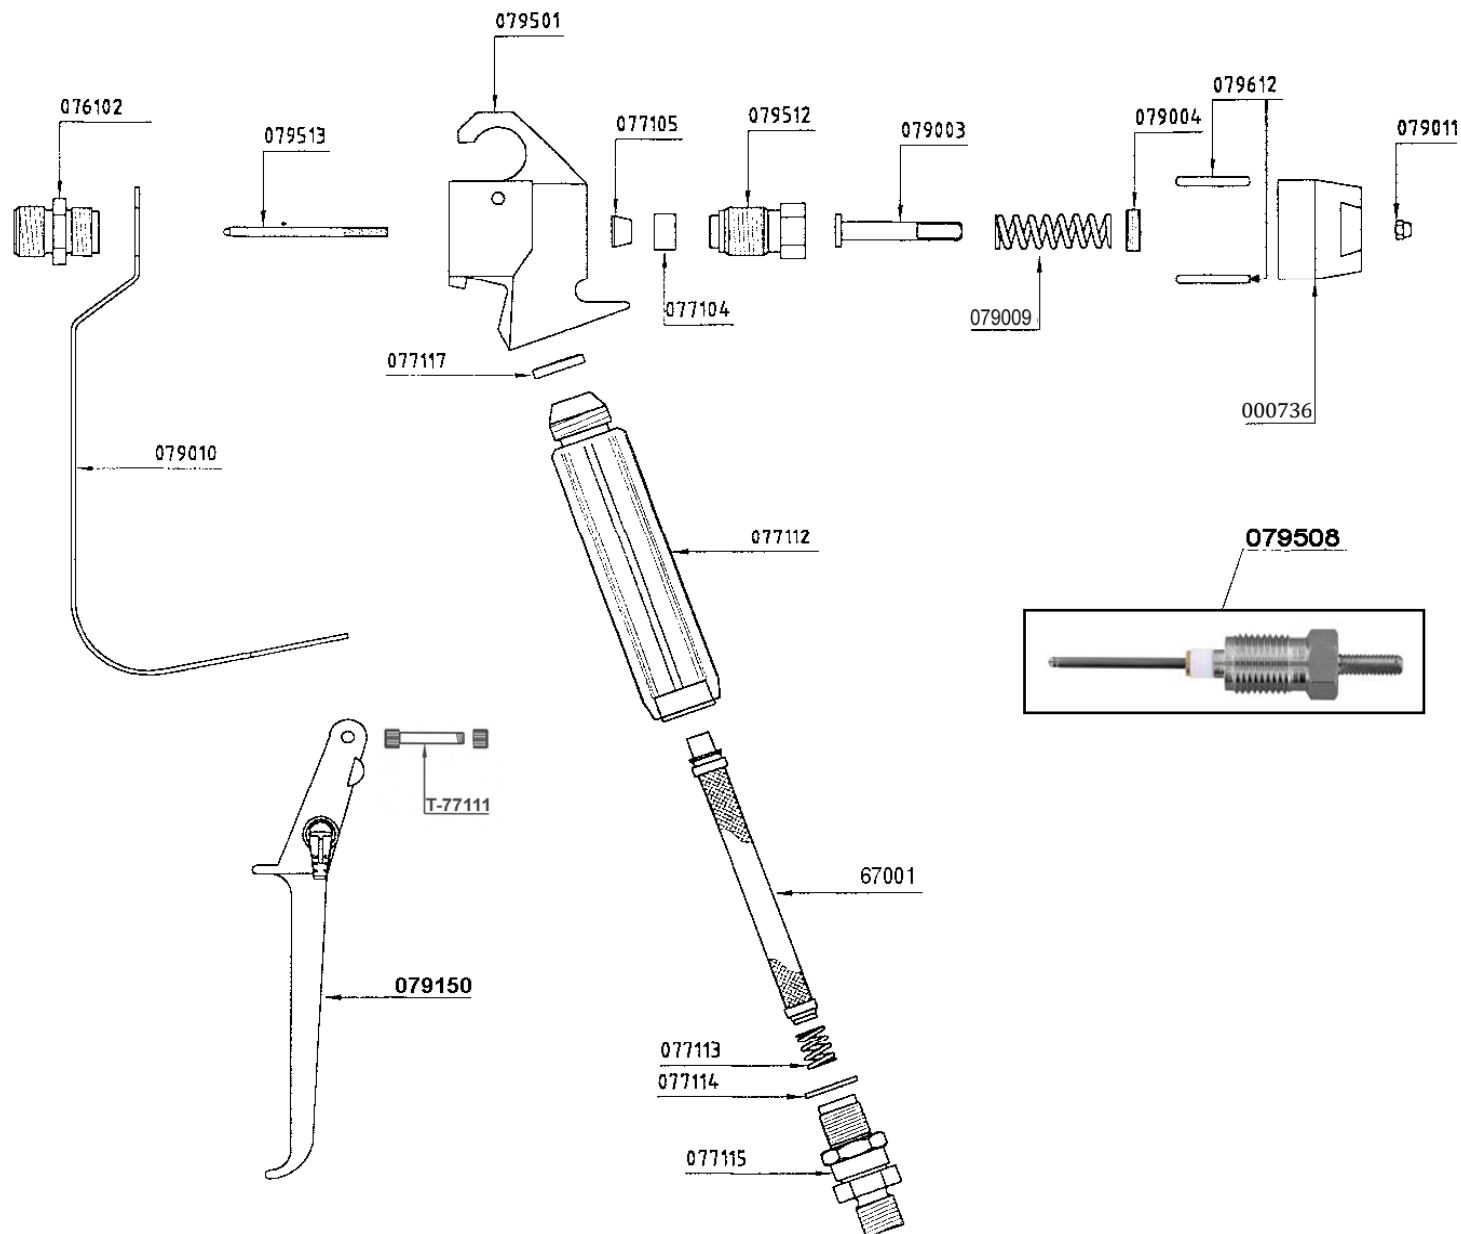

LISTA DELLE PARTI E ESPLOSO
Pistola Airless T 65

Rif.	Descrizione	Q.tà
79500	Pistola T 65 racc. M16x1,5	
79503	Pistola T 65 racc. 1/4"	
000736	CAPPUCCIO DI REGOLAZIONE	1
067001	FILTRO CALCIO PISTOLA 50 Mesh	1
067002	FILTRO CALCIO PISTOLA 100 Mesh	opz
067003	FILTRO CALCIO PISTOLA 150 Mesh	opz
067004	FILTRO CALCIO PISTOLA 200 Mesh	opz
076102	MANICOTTO COMPLETO	1
077104*	PREMISTOPPA IN TEFLON	1
077105*	CUNEO PRESSIONE	1
077111	SPINA DEL GRILLETTO	1
077112	IMPUGNATURA PISTOLA	1
077113	MOLLA REGGIFILTRO	1
077114	GUARNIZIONE IN RAME	1
077115	RACCORDO GIREVOLE M16x1,5	1

Rif.	Descrizione	Q.tà
077216	RACCORDO GIREVOLE 1/4"	opz
077117	GUARNIZIONE IMPUGNATURA	1
079003*	ASTA DI SPINTA	1
079004*	TAZZA CARICO MOLLA	1
079009*	MOLLA	1
079010	PARAMANO	1
079011	DADO AUTOBLOCCANTE	1
079150	GRILLETTO	1
079501	CORPO PISTOLA T65 COMPLETO	1
079508	KIT RICAMBIO T65	1
079512*	CORPO REGOLATORE T65	1
079513*	ASTINA T65 C/SFERA	1
079612	ASTINA DI COMANDO X T65	2
079508	KIT RICAMBIO T65 (*)	1