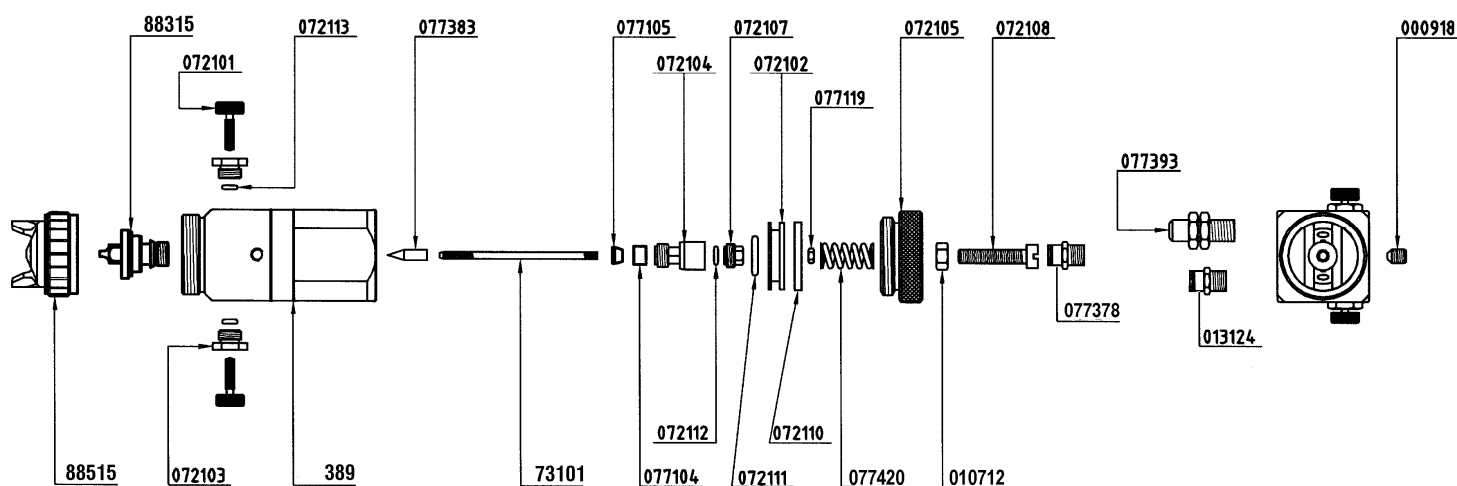

LISTA DELLE PARTI e ESPLOSO  
Pistola Automatica T88

Rif.	Descrizione	Q.tà
<b>74000</b>	<b>Pistola Automatica T 88</b>	
000389	CORPO PISTOLA	1
000918	GRANO FISSAGGIO	1
010712	DADO	1
013124	RACCORDO INNESTO RAPIDO DIRIT.	1
072101	REGOLATORE ARIA	1
072102	PISTONE ARIA	1
072103	CORPO REGOLATORE ARIA	1
072104	REGISTRO PREMISTOPPA	1
072105	CAPPUCCIO	1
072107	VITE OR ARIA	1
072108	REGISTRO CORSA	1
072110	ANELLO LUBRORING	1
072111	OR IN TEFLON	1
072112	OR IN TEFLON	1
072113	OR IN TEFLON	1
073101	ASTINA PRODOTTO	1
077104	PREMISTOPPA IN TEFLON	1

Rif.	Descrizione	Q.tà
077105	CUNEO PRESSIONE	1
077378	RACCORDO INNESTO RAPIDO DIRIT.	1
077383	PUNTALE PRODOTTO	1
077393	RACCORDO STRINGITUBO DIRITTO	1
077420	MOLLA	1
088313	UGELLO dia. 1,3	opt.
088513	TESTINA dia.1,3	opt.
088315	UGELLO dia. 1,5	1
088515	TESTINA dia.1,5	1
088318	UGELLO dia. 1,8	opt.
088518	TESTINA dia.1,8	opt.