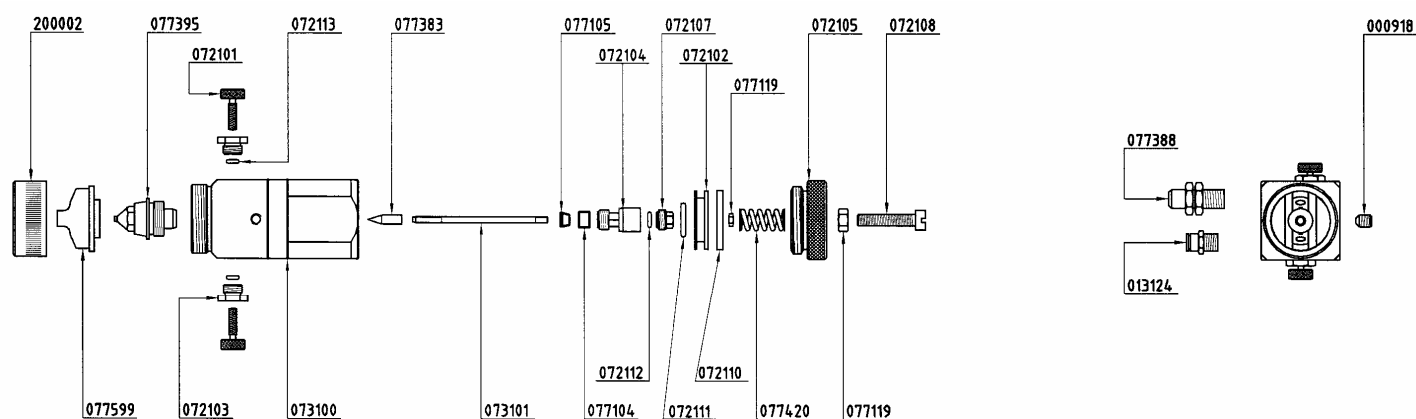

LISTA DELLE PARTI E ESPLOSO  
Pistola Automatica T88 HVLP

Rif.	Descrizione	Q.tà	Rif.	Descrizione	Q.tà
<b>73000</b>	<b>Pistola Automatica T 88 HVLP</b>				
000918	GRANO FISSAGGIO	1	072113	OR IN TEFLON	1
000944	MOLLA	1	073100	CORPO PISTOLA AUTOMATICA HVLP	1
013124	RACCORDO INNESTO RAPIDO DIRIT.	1	073101	ASTINA PRODOTTO HVLP AUTOMAT.	1
072101	REGOLATORE ARIA PISTOLE AUTOM.	1	077104	PREMISTOPPA IN TEFLON	1
072102	PISTONE ARIA X PISTOLA AIR-MIX	1	077105	CUNEO PRESSIONE	1
072103	CORPO REGOLATORE ARIA PISTOLA AUTOM.	1	077119	DADO	1
072104	REGISTRO PREMISTOPPA X PIST.AUTOM.	1	077383	PUNTALE PRODOTTO X SUPER-T	1
072105	CAPPUCCIO X PISTOLA AUTOMAT.	1	077393	RACCORDO STRINGITUBO DIRITTO M	1
072107	VITE OR ARIA PISTOLA AIR-MIX AUTOM.	1			
072108	REGISTRO CORSA PISTOLE AUTOM.	1			
072110	ANELLO LUBRORING	1			
072111	OR IN TEFLON	1	088833	UGELLO T-88 HVLP	1
072112	OR IN TEFLON	1	088853	TESTINA T-88 HVLP	1