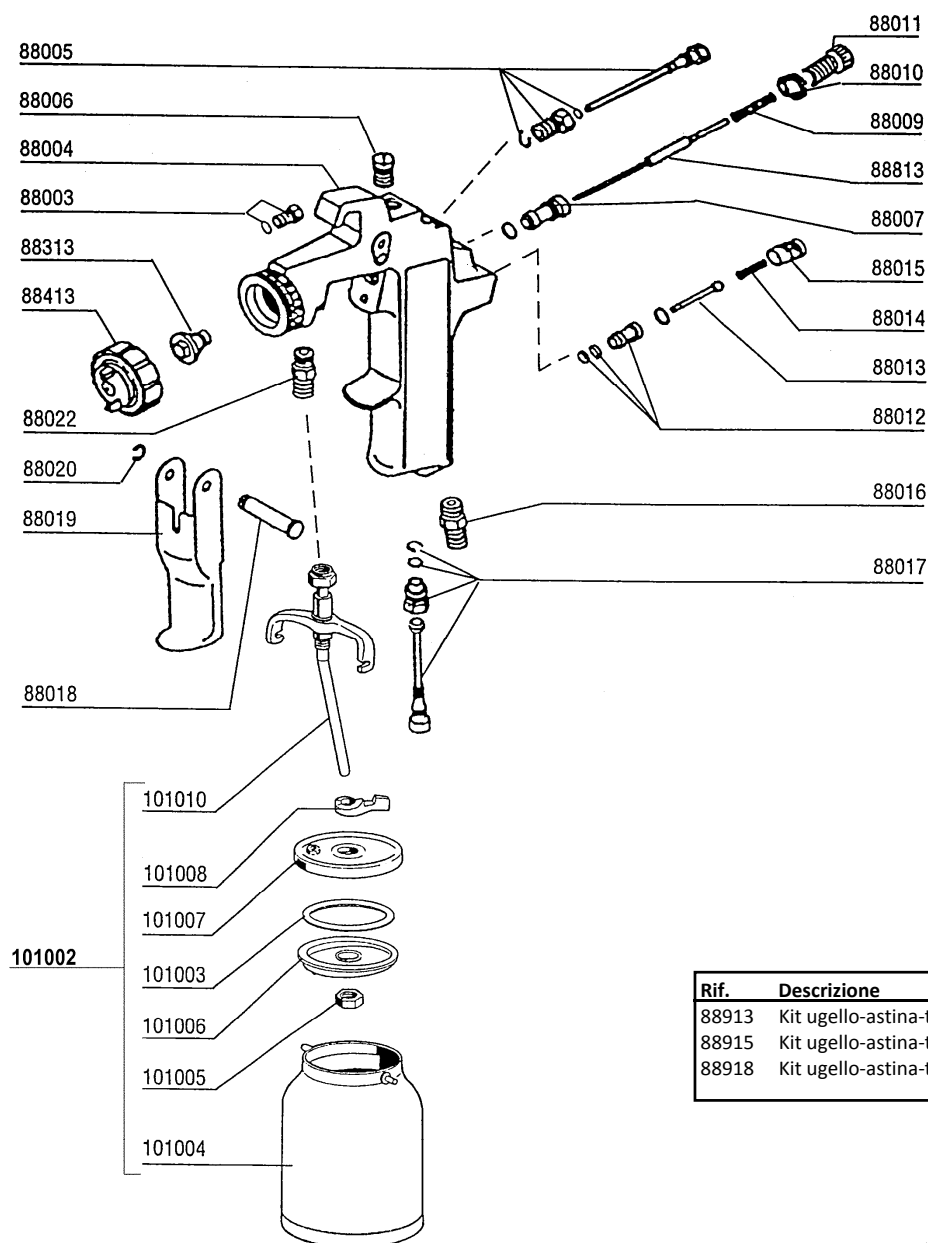

LISTA DELLE PARTI E ESPLOSO  
Pistola T88

Rif.	Descrizione
88913	Kit ugello-astina-testina.....dia. 1,3
88915	Kit ugello-astina-testina.....dia. 1,5 (standard)
88918	Kit ugello-astina-testina.....dia. 1,8

Rif.	Descrizione	Q.tà
<b>88700</b>	<b>Pistola T88 a pressione</b>	
<b>88800</b>	<b>Pistola T88 con tazza inferiore</b>	
088003	KIT VITE PREMISTOPPA	1
088004	CORPO PISTOLA	1
088005	KIT REGOLAZIONE VENTAGLIO	1
088006	TAPPO X CORPO PISTOLA	1
088007	CORPO GUIDA REGOL.MATERIALE	1
088009	MOLLA ASTINA MATERIALE	1
088010	GHIERA DI REGOLAZIONE MATERIAL	1
088011	POMELLO X REGOLAZIONE MATERIAL	1
088012	KIT VALVOLA ARIA	1
088013	ASTA VALVOLA ARIA	1
088014	MOLLA VALVOLA ARIA	1
088015	SEDE MOLLA VALVOLA ARIA	1
088016	RACCORDO INGRESSO ARIA	1

Rif.	Descrizione	Q.tà
088017	KIT REGOLAZIONE ARIA	1
088018	SPINA DEL GRILLETTO	1
088020	FERMO DEL GRILLETTO	1
088021	RACCORDO INGRESSO MATERIALE	1
088313	UGELLO diam.1,3	1
088513	TESTINA diam.1,3	1
088813	PUNTERUOLO diam.1,3	1
<b>Per versione con Tazza:</b>		
101002	TAZZA COMPLETA LT.1	1