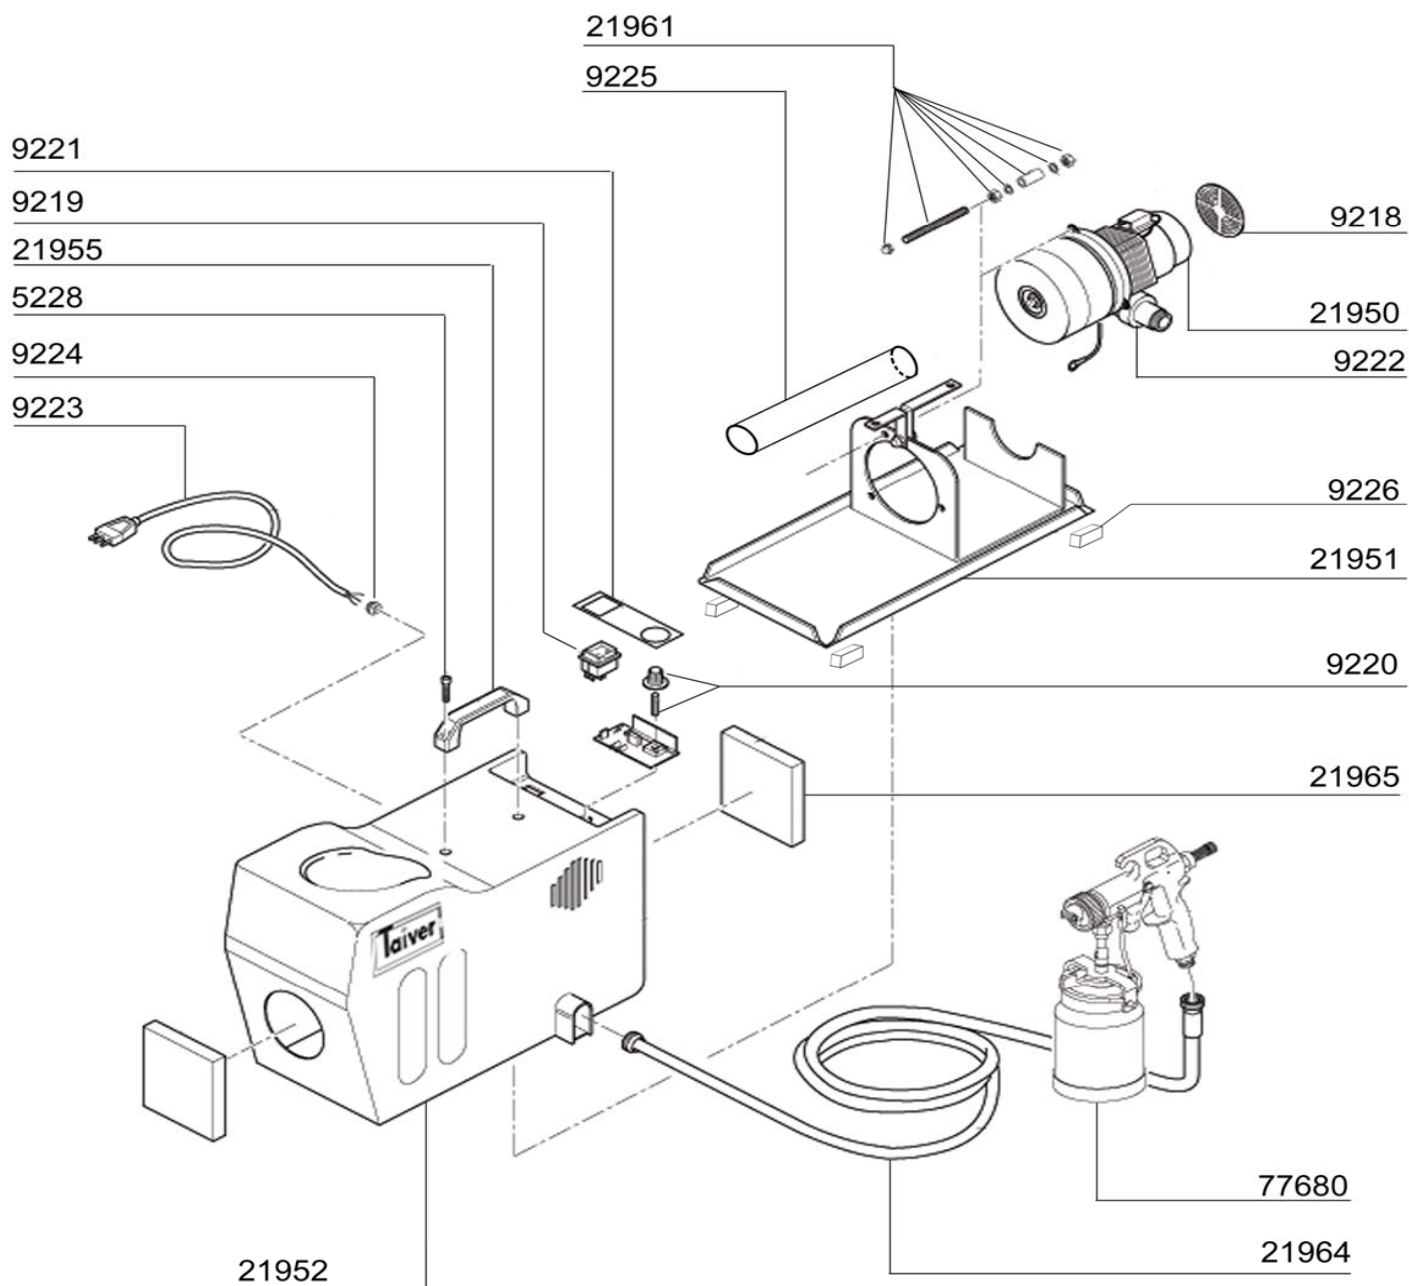

LISTA DELLE PARTI E ESPLOSO
Turbina TURBO TB

| Rif. | Descrizione | Q.tà | Rif. | Descrizione | Q.tà |
|---------------|--------------------------------------|----------|--------|----------------------------------|------|
| 021990 | TURBO TB CPL.TUBO E PISTOLA | 1 | 009225 | TUBO CONVOGLIATORE TURBINA | 1 |
| 005228 | VITE FISSAGGIO FLANGIA | 2 | 009226 | PIEDINO X TURBO TB | 4 |
| 009217 | CIRCUITO x VARIATORE TURBO TB | 1 | 021950 | TURBINA /MOTORE | 1 |
| 009218 | DEFLETTORE /CONVOGLIATORE TURBINA | 1 | 021951 | TELAIO TURBINA | 1 |
| 009219 | INTERRUTTORE CON LUCE ON/OFF | 1 | 021952 | CARROZZERIA TURBINA | 1 |
| 009220 | MANOPOLINA x VARIATORE TURBINA | 1 | 021955 | MANIGLIA TURBINA | 1 |
| 009221 | ETICHETTA ADESIVA TURBINA | 1 | 021961 | KIT VITERIA x TIRANTE | 1 |
| 009222 | CONNETTORE TUBO x TURBINA | 1 | 021964 | TUBO MT. 7,5 x TURBINA | 1 |
| 009223 | CAVO ALIMENTAZIONE + SPINA x TURBINA | 1 | 021965 | FILTRO TURBO TB | 2 |
| 009224 | PRESSACAVO x TURBINA | 1 | 077680 | PISTOLA TAIVER HVLP A TAZZA INF. | 1 |