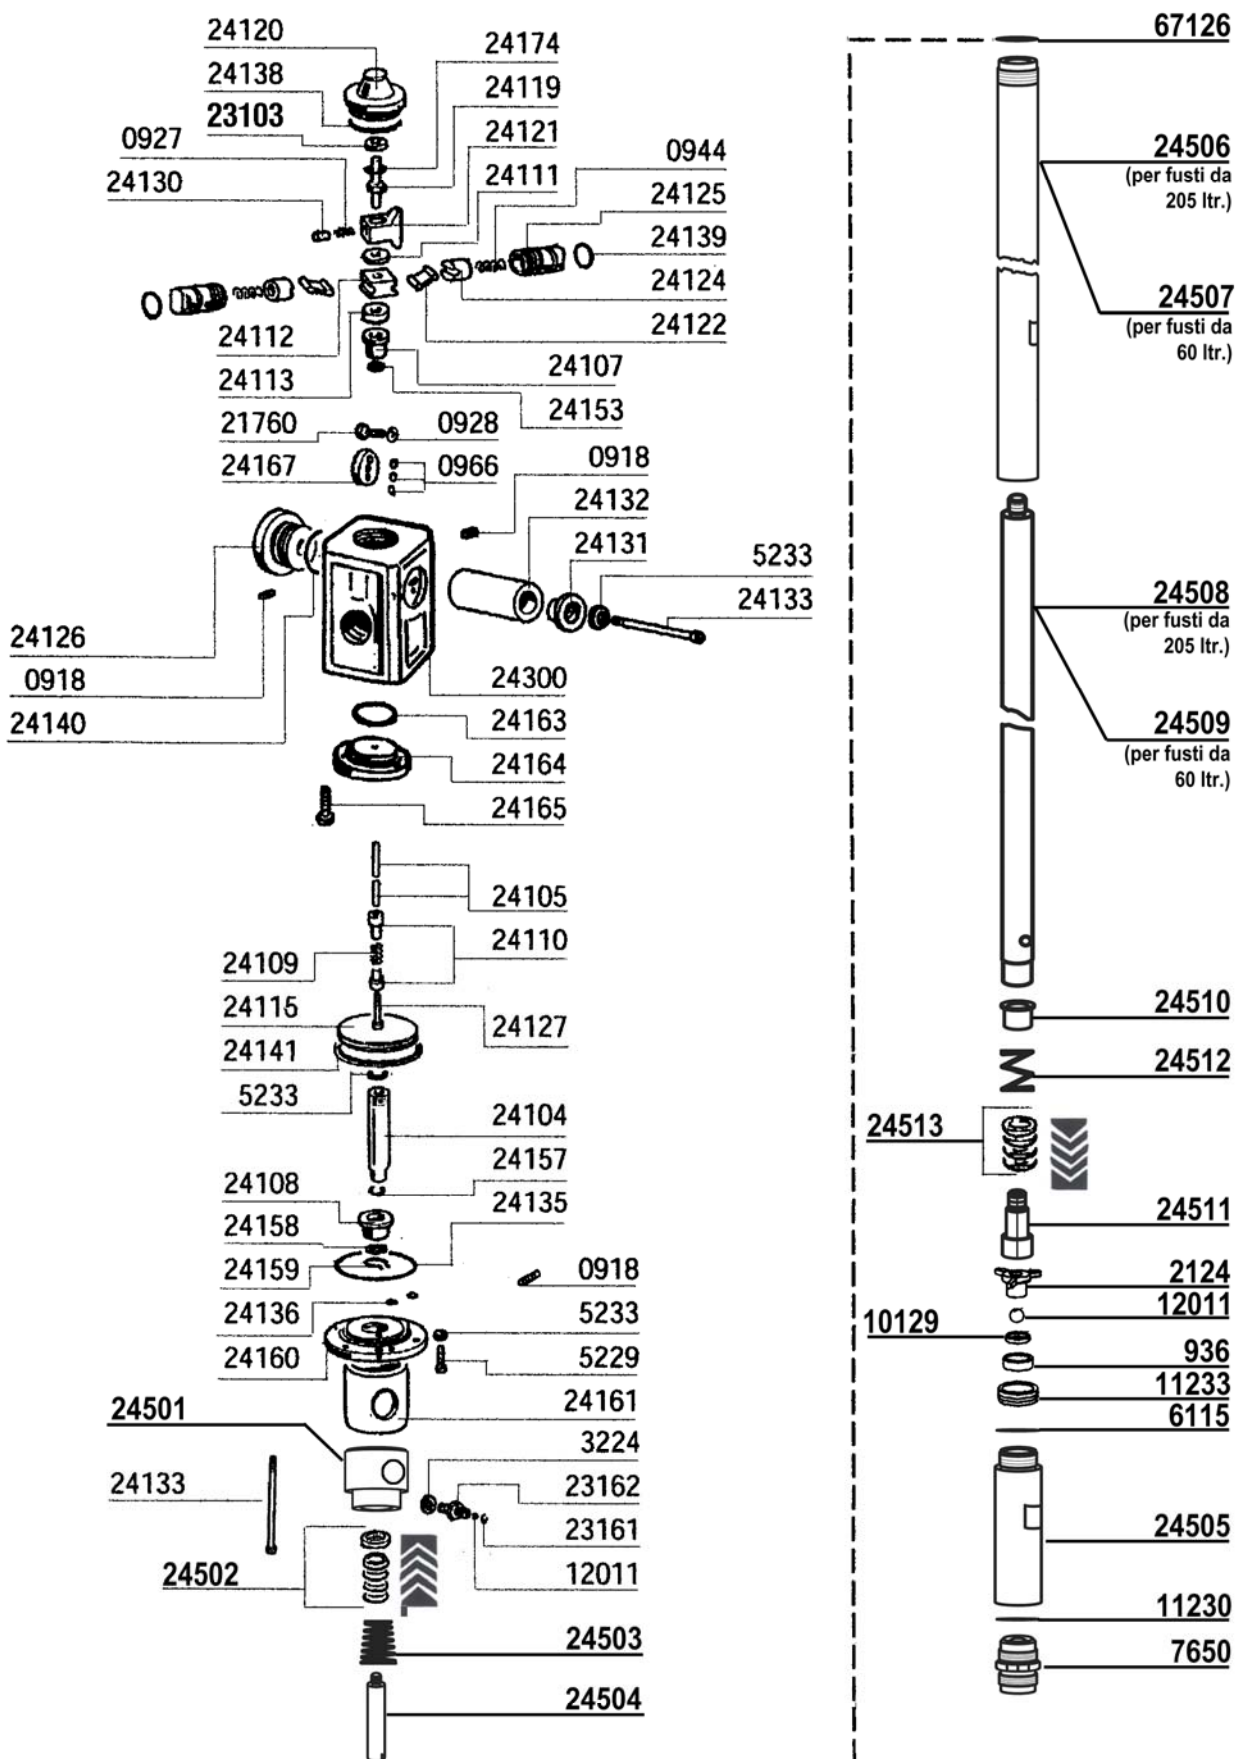

LISTA DELLE PARTI e ESPLOSO  
Pompa Pneumatica Airless 2900 BARREL (14:1)

## LISTA DELLE PARTI e ESPLOSO