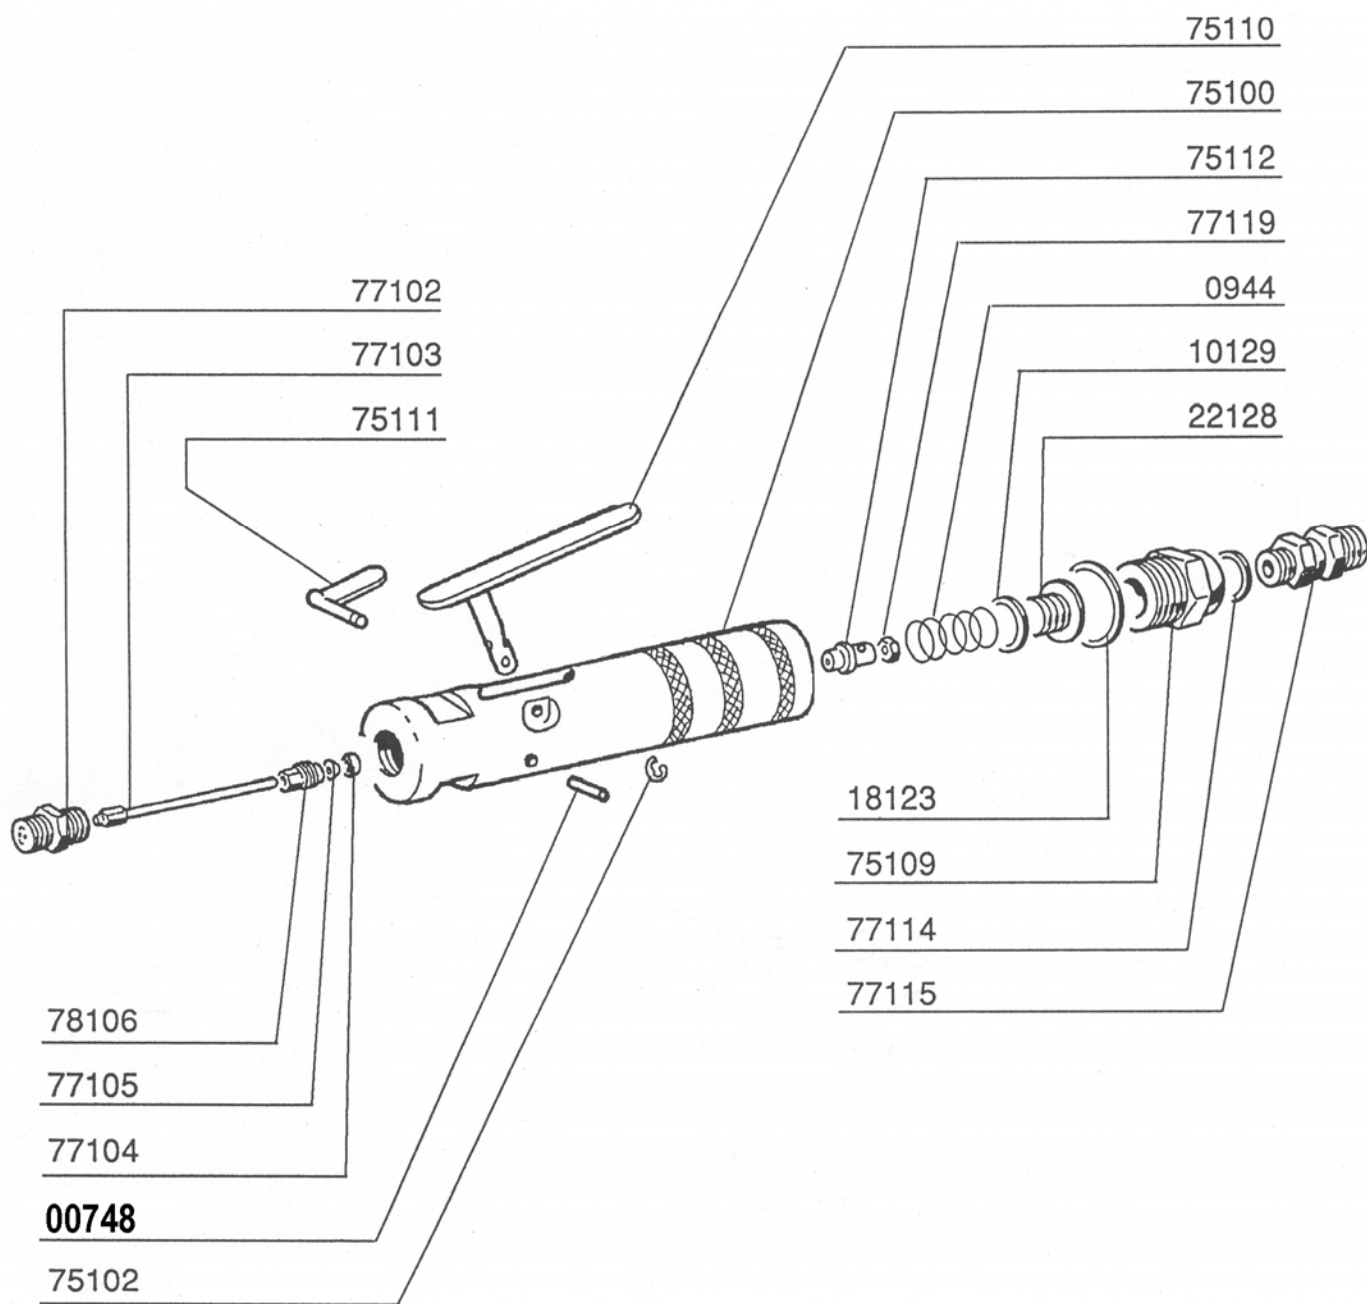

LISTA DELLE PARTI E ESPLOSO
Pistola Airless IN-LINE

Rif.	Descrizione	Q.tà
75000	Pistola IN-LINE	
000748	PERNO GRILLETTO PISTOLA SOFT	1
000944	MOLLA	1
010129	GUARNIZIONE RAME	1
018123	GUARNIZIONE RAME	1
022128	TAPPO DA 1/4" CON COLLARINO	1
075100	CORPO PISTOLA "IN-LINE"	1
075102	ANELLO SEEGER PISTOLA "IN-LINE"	1
075109	CAPPUCCIO PISTOLA "IN-LINE"	1
075110	GRILLETTO PISTOLA "IN-LINE" CPL.	1
075111	FERMO GRILLETTO PISTOLA "IN-LINE"	1

Rif.	Descrizione	Q.tà
075112	REGOLATORE CORSA PISTOLA "IN-LINE"	1
077102	MANICOTTO COMPLETO	1
077103	PUNTERUOLO COMPLETO	1
077104	PREMISTOPPA IN TEFLON	1
077105	CUNEO PRESSIONE	1
077114	GUARNIZIONE IN RAME	1
077115	RACCORDO GIREVOLE M16x1,5	1
077216	RACCORDO GIREVOLE 1/4"	opz.
077119	DADO	1
078106	VITE PREMISTOPPA PISTOLA P250	1