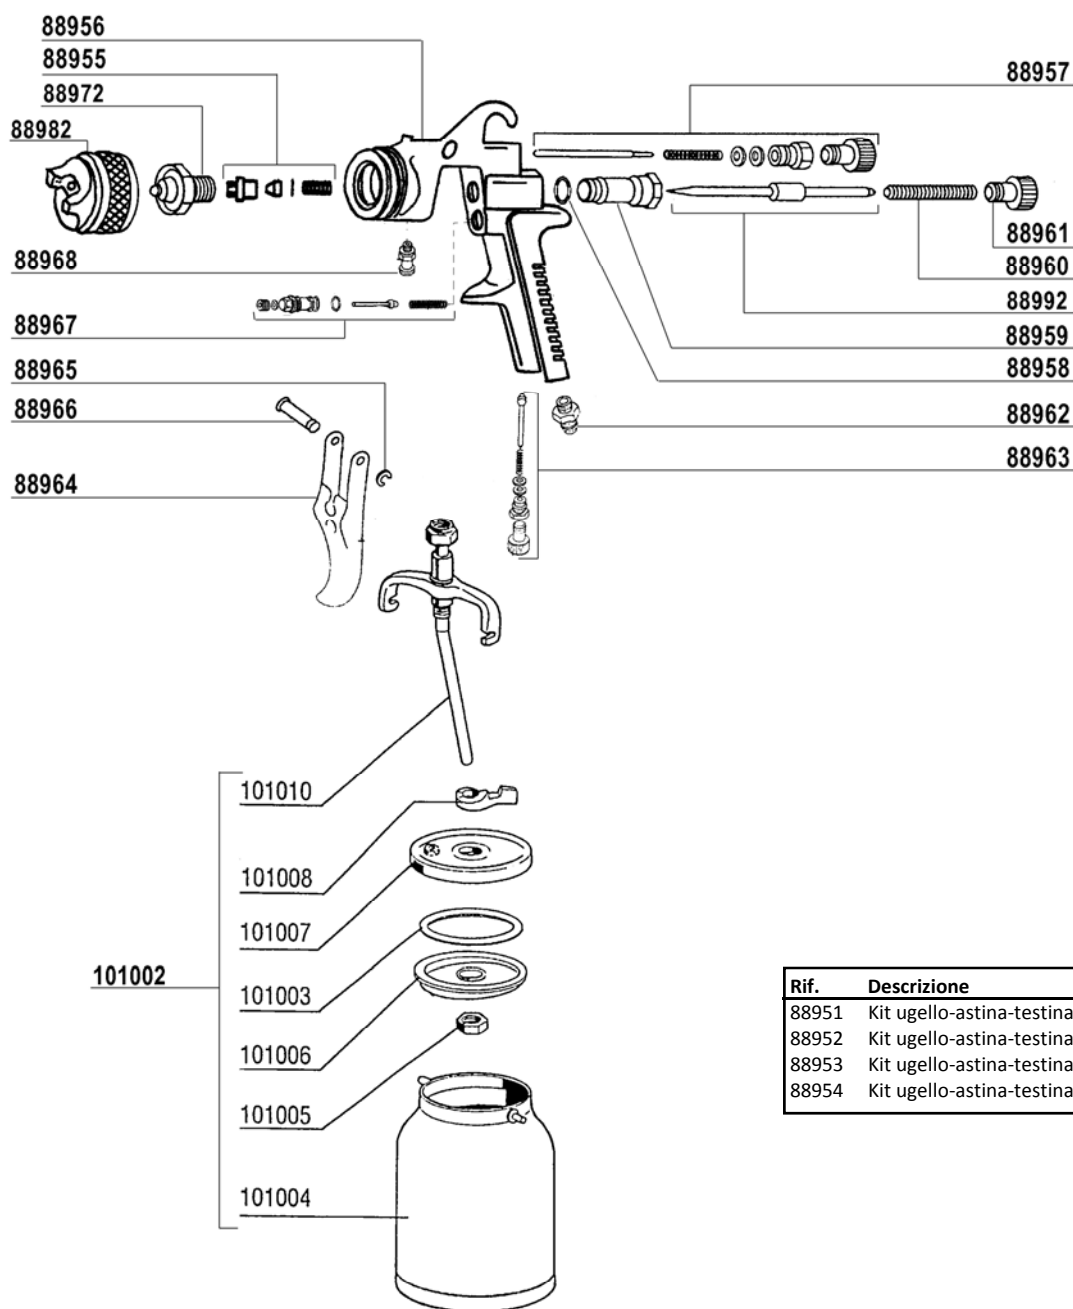

LISTA DELLE PARTI E ESPLOSO  
Pistola T2004 HVLP

Rif.	Descrizione
88951	Kit ugello-astina-testina.....dia. 1,0
88952	Kit ugello-astina-testina.....dia. 1,4 (standard)
88953	Kit ugello-astina-testina.....dia. 2,0
88954	Kit ugello-astina-testina.....dia. 2,8

Rif.	Descrizione	Q.tà
<b>88950</b>	<b>Pistola T2004 HVLP a pressione</b>	
<b>88970</b>	<b>Pistola T2004 HVLP con tazza inferiore</b>	
088955	KIT PREMISTOPPA COMPLETO	1
088956	CORPO PISTOLA T2004 HVLP	1
088957	KIT REGOLATORE ARIA	1
088958	GUARNIZIONE	1
088959	BOCCOLA	1
088960	MOLLA PRODOTTO	1
088961	REGOLATORE PRODOTTO	1
088962	NIPPLLO INGRESSO ARIA	1
088963	KIT REGOLATORE APERTURA ARIA	1
088964	GRILLETTO	1
088965	SEEGER D'ARRESETO	1

Rif.	Descrizione	Q.tà
088966	SPINA X GRILLETTO	1
088967	KIT APERTURA ARIA	1
088968	NIPPLLO INGRESSO PRODOTTO	1
088972	UGELLO dia. 1,4	1
088982	TESTINA dia. 1,4	1
088992	ASTINA dia. 1,4	1
<b>Per versione con Tazza:</b>		
101002	TAZZA COMPLETA LT.1	1