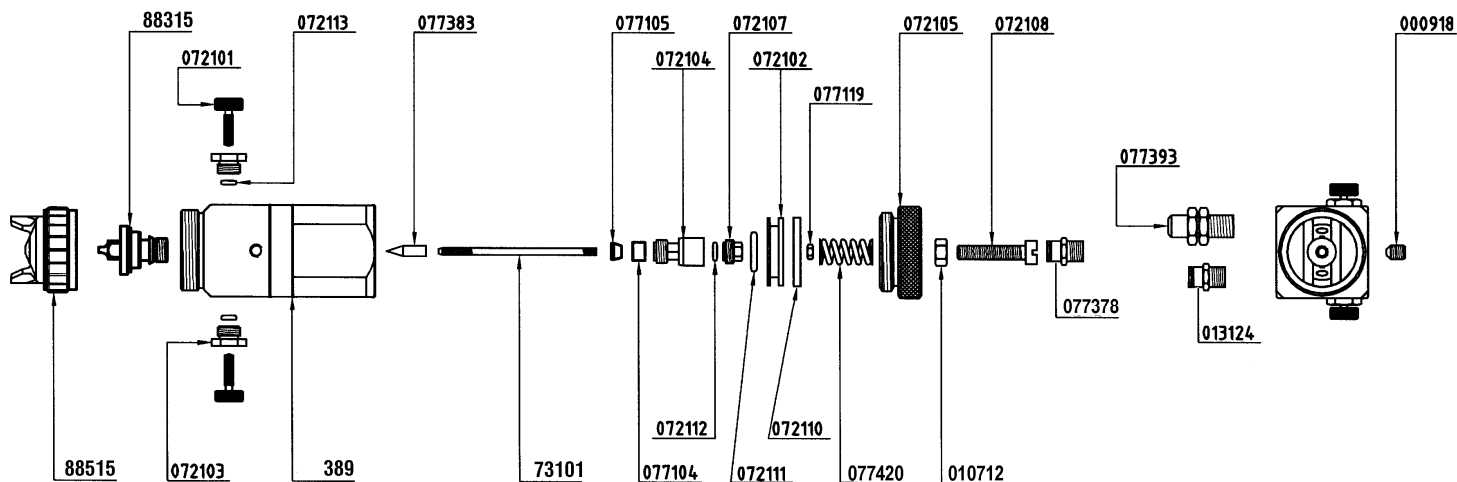

PART LIST AND DIAGRAM

Automatic gun T 88

Ref.	Description	Q.ty
74000	Automatic gun T 88	
000389	GUN BODY	1
000918	SCREW	1
010712	NUT	1
013124	RAPID ADAPTOR M1/8" dia.2-4	1
072101	AIR-ADJUSTER	1
072102	AIR-PISTON	1
072103	AIR-ADJUSTER BODY	1
072104	AUTOMATIC STUFFING BOX	1
072105	REGULATING KNOB	1
072107	AIR SCREW	1
072108	ROD REGULATING SCREW	1
072110	LUBRORING	1
072111	TEFLON O.R.	1
072112	TEFLON O.R.	1
072113	TEFLON O.R.	1
073101	HVLP PRODUCT ROD	1
077104	SEAL SCREW, TEFLON	1

Ref.	Description	Q.ty
077105	PRESSURE WASHER	1
077378	RAPID ADAPTOR M1/8" dia.2-4	1
077383	MATERIAL PUSH ROD	1
077393	FITTING	1
077420	SPRING	1
088313	SPRAY TIP dia. 1,3	opt.
088513	AIR CAP dia.1,3	opt.
088315	SPRAY TIP dia. 1,5	1
088515	AIR CAP dia.1,5	1
088318	SPRAY TIP dia. 1,8	opt.
088518	AIR CAP dia.1,8	opt.