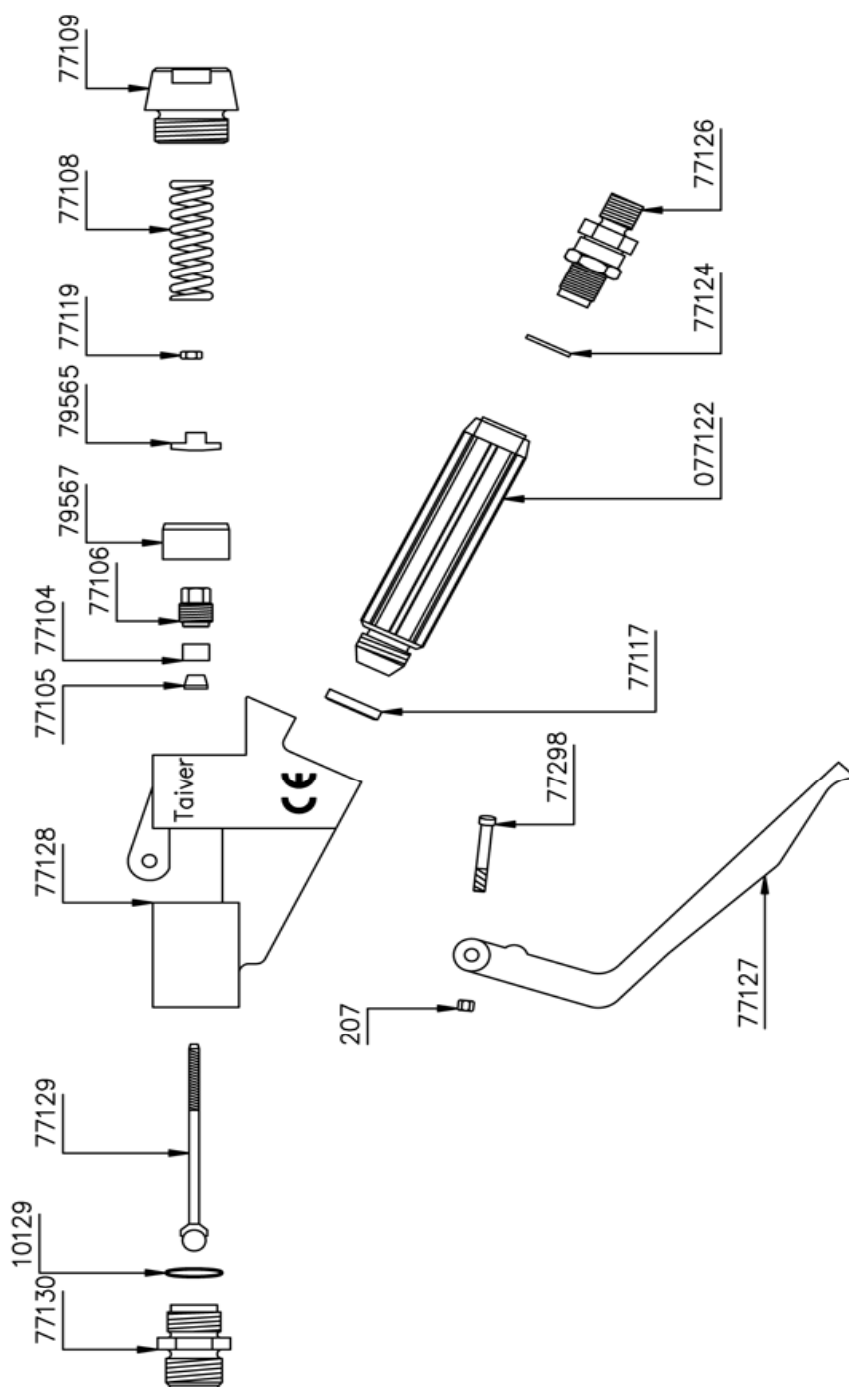

LISTA DELLE PARTI E ESPLOSO  
Pistola Airless XXL

Rif.	Descrizione	Q.tà	Rif.	Descrizione	Q.tà
<b>76800</b>	<b>Pistola XXL racc. 1/2"</b>				
000207	DADO INOX PER GRILLETTO	1	077124	GUARNIZIONE IN RAME	1
010129	GUARNIZIONE RAME	1	077126	RACCORDO GIREVOLE	1
077104	PREMISTOPPA IN TEFLON	1	077127	GRILLETTO	1
077105	CUNEO PRESSIONE	1	077128	CORPO PISTOLA	1
077106	VITE DEL PREMISTOPPA	1	077129	PUNTERUOLO COMPLETO	1
077108	MOLLA PISTOLA	1	077130	MANICOTTO COMPLETO	1
077109	DADO POSTERIORE	1	077298	VITE INOX	1
077117	GUARNIZIONE IMPUGNATURA	1	079565	CILINDRETTO REGOLAZIONE	1
077119	DADO	1	079567	PISTONE	1
077122	IMPUGNATURA PISTOLA	1			